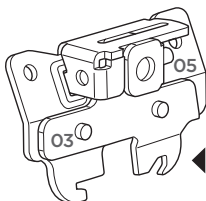

ISO 11154-E

183006

C.2013507  
509-3006-04

Bring your life  
thule.com

◀ 04 / 08 x1

◀ 03 / 05 x1

◀ 04 / 07 x1

◀ 03 / 06 x1

x1

x4

50616

x4

50751

**A**

16 mm x8

x1