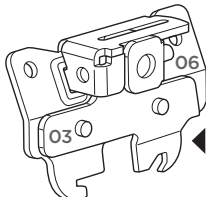

ISO 11154-E

183006

C.2013507  
509-3006-04

Bring your life  
thule.com

◀ 04 / 08 x1

◀ 03 / 05 x1

◀ 04 / 07 x1

◀ 03 / 06 x1

x1

x4

50616

x4

50751

**A**

16 mm x8

x1