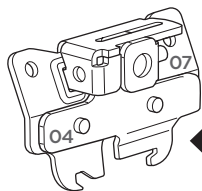

ISO 11154-E

183006

C.2013507  
509-3006-04

Bring your life  
thule.com

◀ 04 / 08 x1

◀ 03 / 05 x1

◀ 04 / 07 x1

◀ 03 / 06 x1

x1

x4

50616

x4

50751

**A**

16 mm x8

x1