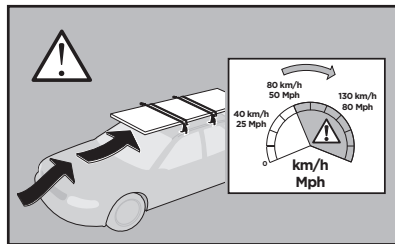

ISO 11154-E

141737
C.20130701
519-1737-01

Bring your life
thule.com