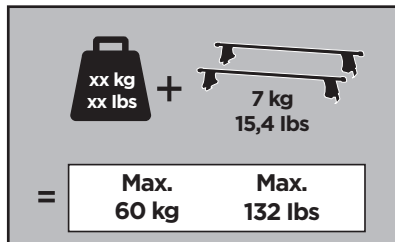

ISO 11154-E

141737
C.20130701
519-1737-01

Bring your life
thule.com