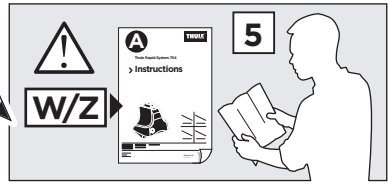

	X (scale)	X (mm)	X (inch)
FORD Escape, 5-dr SUV, *12-	46,5	1116	43 7/8

	Y (scale)	Y (mm)	Y (inch)
FORD Escape, 5-dr SUV, *12-	40	1051	41 3/8

2

FORD Escape, 5-dr SUV, *12-

3

	W (mm)	Z (mm)	W (inch)	Z (inch)
FORD Escape, 5-dr SUV, *12-	305	711	12	28