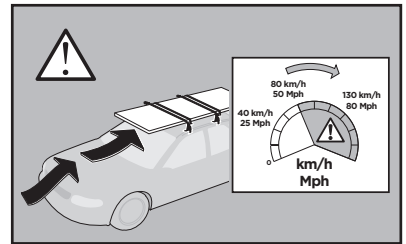

Thule Rapid System Kit 1649

> Instructions

SUBARU Impreza, 4-dr Sedan, 11- / *12-

SUBARU Levorg, 4-dr Sedan, 14-

SUBARU WRX, 4-dr Sedan, 14-

*North America

ISO 11154-E

141649

C.20140130
519-1649-02

Bring your life

thule.com