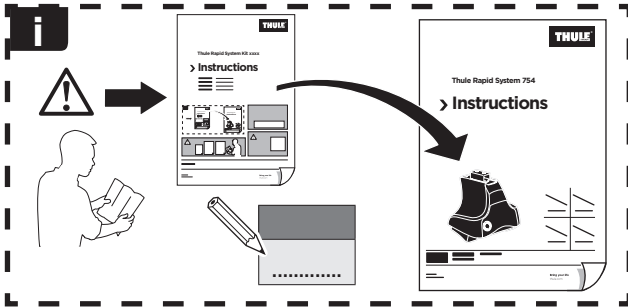

# > Instructions

**SUBARU Impreza**, 4-dr Sedan, 11- / \*12-

**SUBARU Levorg**, 4-dr Sedan, 14-

**SUBARU WRX**, 4-dr Sedan, 14-

\*North America

ISO 11154-E

**141649**

C.20140130  
519-1649-02