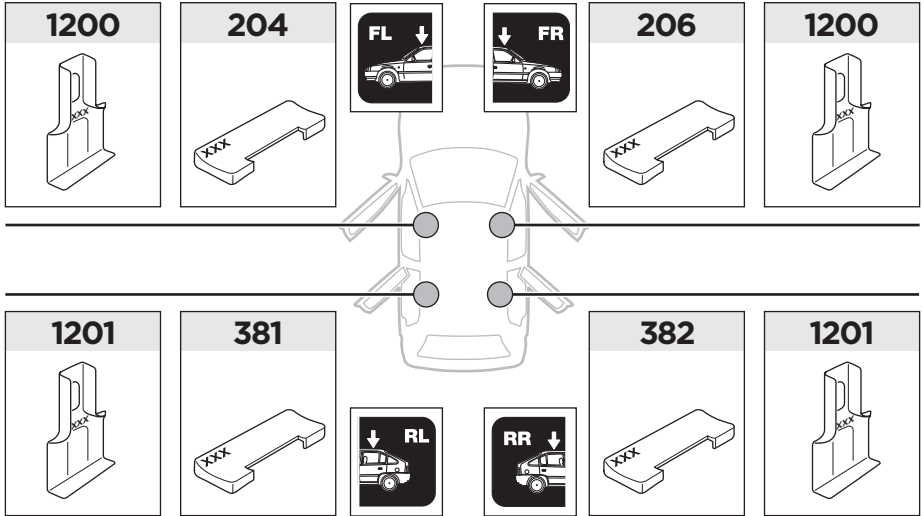

**Bring your life**

thule.com

204 x1

206 x1

381 x1

382 x1

1200 x2

x1

1201 x2

x1

1

	X (scale)	X (mm)	X (inch)
<b>SUBARU Impreza</b> , 4-dr Sedan, 11- / *12-	41,5	1066	42
<b>SUBARU Levorg</b> , 4-dr Sedan, 14-	41,5	1066	42
<b>SUBARU WRX</b> , 4-dr Sedan, 14-	41,5	1066	42

	Y (scale)	Y (mm)	Y (inch)
<b>SUBARU Impreza</b> , 4-dr Sedan, 11- / *12-	37,5	1026	40 <sup>3</sup> / <sub>8</sub>
<b>SUBARU Levorg</b> , 4-dr Sedan, 14-	37,5	1026	40 <sup>3</sup> / <sub>8</sub>
<b>SUBARU WRX</b> , 4-dr Sedan, 14-	37,5	1026	40 <sup>3</sup> / <sub>8</sub>

2

SUBARU Impreza, 4-dr Sedan, 11- / \*12-

SUBARU Levorg, 4-dr Sedan, 14-

SUBARU WRX, 4-dr Sedan, 14-

**3**

	W (mm)	Z (mm)	W (inch)	Z (inch)
<b>SUBARU Impreza</b> , 4-dr Sedan, 11- / *12-	<b>230</b>	<b>790</b>	<b>9</b>	<b>31 <sup>1</sup>/<sub>8</sub></b>
<b>SUBARU Levorg</b> , 4-dr Sedan, 14-	<b>230</b>	<b>790</b>	<b>9</b>	<b>31 <sup>1</sup>/<sub>8</sub></b>
<b>SUBARU WRX</b> , 4-dr Sedan, 14-	<b>230</b>	<b>790</b>	<b>9</b>	<b>31 <sup>1</sup>/<sub>8</sub></b>