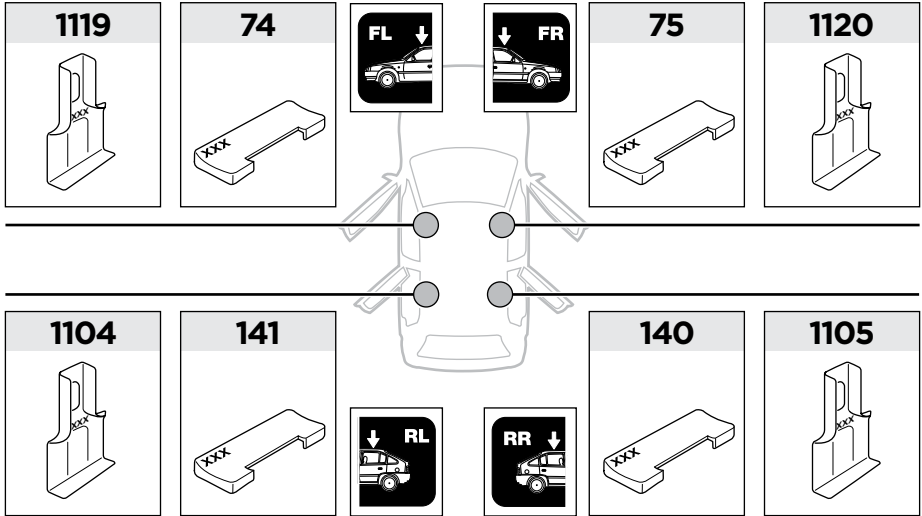

- 74 x1
- 75 x1
- 140 x1
- 141 x1

- 1104 x1
- 1105 x1
- 1119 x1
- 1120 x1

x1

x1

1

	X (scale)	X (mm)	X (inch)
VOLVO S60, 4-dr Sedan, 10-	42	1071	42 1/8

	Y (scale)	Y (mm)	Y (inch)
VOLVO S60, 4-dr Sedan, 10-	41	1061	41 3/4

2

VOLVO S60, 4-dr Sedan, 10-

3

	W (mm)	Z (mm)	W (inch)	Z (inch)
VOLVO S60, 4-dr Sedan, 10-	200	770	7 ⁷/₈	30 ³/₈