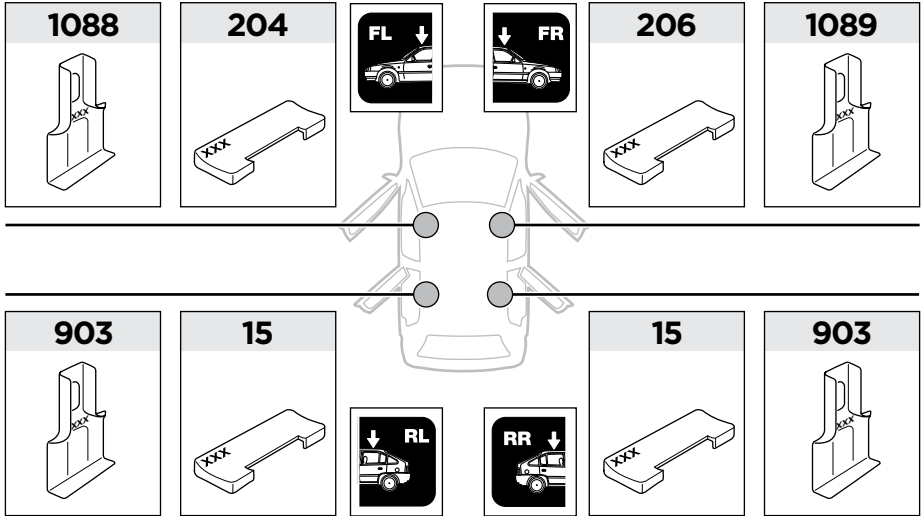

# > Instructions

**VOLVO V70**, 5-dr Estate, 07-\*

\*Without railing

ISO 11154-E

15 x2

204 x1

206 x1

903 x2

1088 x1

1089 x1

x1

x1

1

	X (scale)	X (mm)	X (inch)
<b>VOLVO V70, 5-dr Estate, 07-</b>	<b>44,5</b>	<b>1096</b>	<b>43 <sup>1</sup>/<sub>8</sub></b>

	Y (scale)	Y (mm)	Y (inch)
<b>VOLVO V70, 5-dr Estate, 07-</b>	<b>38,5</b>	<b>1036</b>	<b>40 <sup>3</sup>/<sub>4</sub></b>

**2**

**VOLVO V70, 5-dr Estate, 07-**

**3**

	W (mm)	Z (mm)	W (inch)	Z (inch)
<b>VOLVO V70, 5-dr Estate, 07-</b>	<b>230</b>	<b>700</b>	<b>9</b>	<b>27 1/2</b>