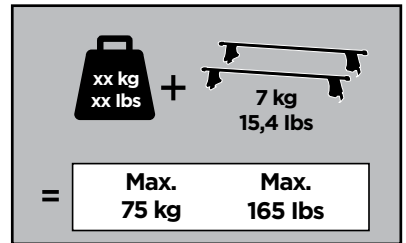

# > Instructions

**VOLVO V70**, 5-dr Estate, 07-\*

\*Without railing

ISO 11154-E

15 x2

204 x1

206 x1

903 x2

1088 x1

1089 x1

x1

x1

1

	X (scale)	X (mm)	X (inch)
<b>VOLVO V70, 5-dr Estate, 07-</b>	<b>44,5</b>	<b>1096</b>	<b>43 <sup>1</sup>/<sub>8</sub></b>

	Y (scale)	Y (mm)	Y (inch)
<b>VOLVO V70, 5-dr Estate, 07-</b>	<b>38,5</b>	<b>1036</b>	<b>40 <sup>3</sup>/<sub>4</sub></b>

**2**

**VOLVO V70, 5-dr Estate, 07-**

**3**

	W (mm)	Z (mm)	W (inch)	Z (inch)
<b>VOLVO V70, 5-dr Estate, 07-</b>	<b>230</b>	<b>700</b>	<b>9</b>	<b>27 1/2</b>