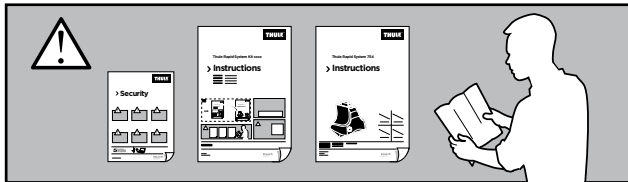

# > Instructions

**VOLVO S80**, 4-dr Sedan, 06- / \*07-

\*North America

ISO 11154-E

**141595**

C.20121003  
519-1595-02

**Bring your life**

thule.com