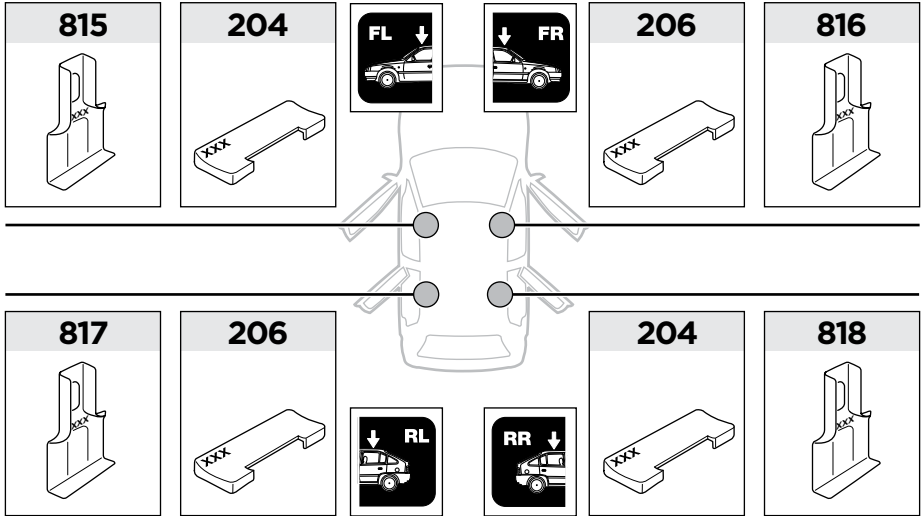

1

	X (scale)	X (mm)	X (inch)
<b>VOLVO S80, 4-dr Sedan, 06- / *07-</b>	<b>44</b>	<b>1091</b>	<b>43</b>

	Y (scale)	Y (mm)	Y (inch)
<b>VOLVO S80, 4-dr Sedan, 06- / *07-</b>	<b>37,5</b>	<b>1026</b>	<b>40 <sup>3</sup>/<sub>8</sub></b>

**2**

**VOLVO S80, 4-dr Sedan, 06- / \*07-**

**3**

	W (mm)	Z (mm)	W (inch)	Z (inch)
<b>VOLVO S80, 4-dr Sedan, 06- / *07-</b>	<b>240</b>	<b>640</b>	<b>9 1/2</b>	<b>25 1/4</b>