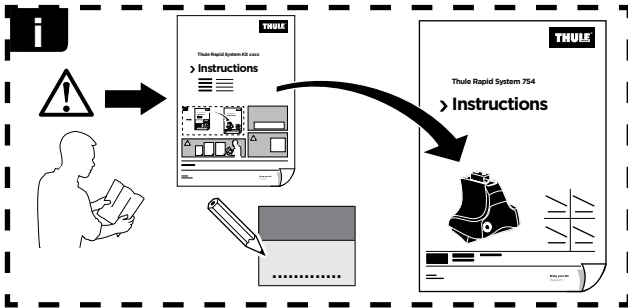

# > Instructions

**VOLVO S80**, 4-dr Sedan, 06- / \*07-

\*North America

ISO 11154-E

**141595**

C.20121003  
519-1595-02

**Bring your life**

thule.com