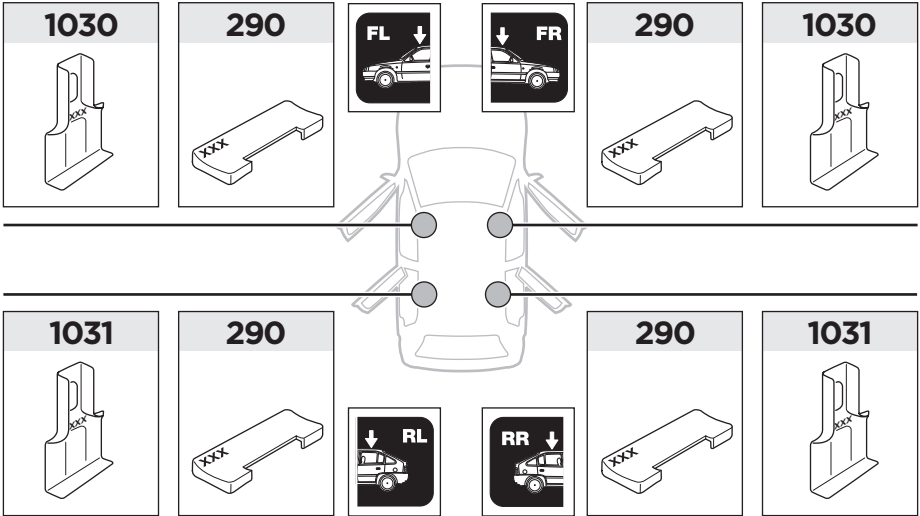

thule.com

290 x4

1030 x2

1031 x2

x1

x1

1

	X (scale)	X (mm)	X (inch)
KIA Soul, 5-dr Hatchback, 08-13 / *10-	38	1031	40 1/2

	Y (scale)	Y (mm)	Y (inch)
KIA Soul, 5-dr Hatchback, 08-13 / *10-	36,5	1016	40

2

KIA Soul, 5-dr Hatchback, 08-13 / *10-

3

	W (mm)	Z (mm)	W (inch)	Z (inch)
KIA Soul, 5-dr Hatchback, 08-13 / *10-	265	760	10 1/2	30