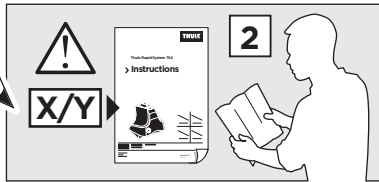

thule.com

290 x4

1030 x2

1031 x2

x1

x1

1

	X (scale)	X (mm)	X (inch)
KIA Soul, 5-dr Hatchback, 08-13 / *10-	38	1031	40 1/2

	Y (scale)	Y (mm)	Y (inch)
KIA Soul, 5-dr Hatchback, 08-13 / *10-	36,5	1016	40

2

KIA Soul, 5-dr Hatchback, 08-13 / *10-

3

	W (mm)	Z (mm)	W (inch)	Z (inch)
KIA Soul, 5-dr Hatchback, 08-13 / *10-	265	760	10 1/2	30