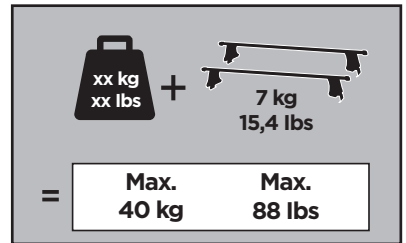

Thule Rapid System Kit 1504

> Instructions

MERCEDES CLC, 2-dr Coupé, 08-

ISO 11154-E

182 x2

197 x1

198 x1

628 x2

999 x2

x1

x1

1

	X (scale)	X (mm)	X (inch)
MERCEDES CLC, 2-dr Coupé, 08-	31,5	966	38

	Y (scale)	Y (mm)	Y (inch)
MERCEDES CLC, 2-dr Coupé, 08-	29,5	946	37 1/4

2

MERCEDES CLC, 2-dr Coupé, 08-

3

	W (mm)	Z (mm)	W (inch)	Z (inch)
MERCEDES CLC, 2-dr Coupé, 08-	170	650	6 3/4	25 5/8