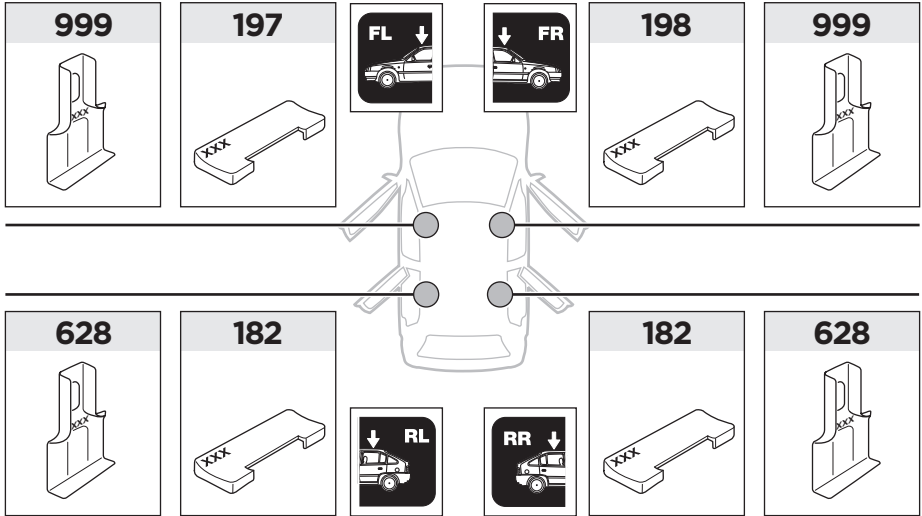

Thule Rapid System Kit 1504

> Instructions

MERCEDES CLC, 2-dr Coupé, 08-

ISO 11154-E

182 x2

197 x1

198 x1

628 x2

999 x2

x1

x1

1

	X (scale)	X (mm)	X (inch)
MERCEDES CLC, 2-dr Coupé, 08-	31,5	966	38

	Y (scale)	Y (mm)	Y (inch)
MERCEDES CLC, 2-dr Coupé, 08-	29,5	946	37 1/4

2

MERCEDES CLC, 2-dr Coupé, 08-

3

	W (mm)	Z (mm)	W (inch)	Z (inch)
MERCEDES CLC, 2-dr Coupé, 08-	170	650	6 3/4	25 5/8