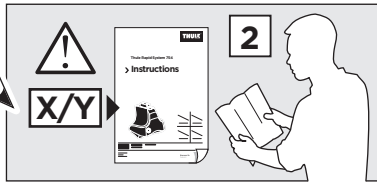

999 x2

x1

x1

1

	X (scale)	X (mm)	X (inch)
MERCEDES CLC, 2-dr Coupé, 08-	31,5	966	38

	Y (scale)	Y (mm)	Y (inch)
MERCEDES CLC, 2-dr Coupé, 08-	29,5	946	37 1/4

2

MERCEDES CLC, 2-dr Coupé, 08-