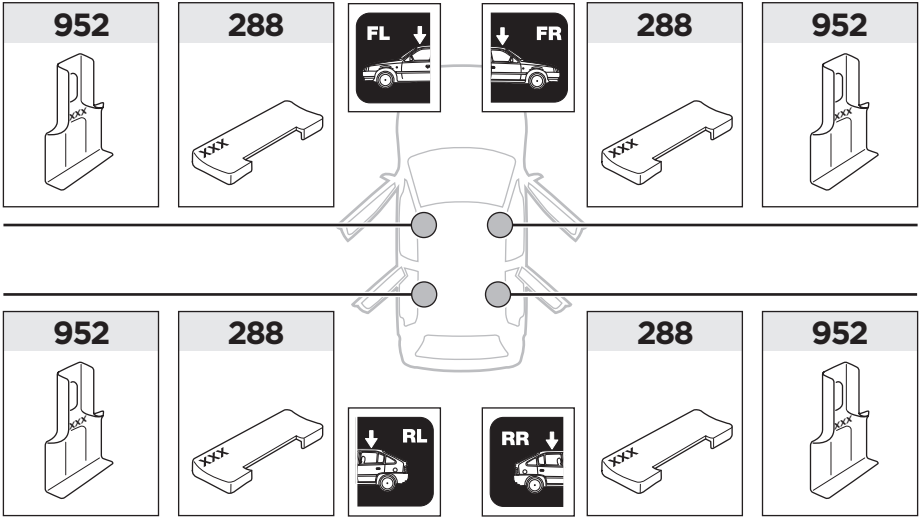

Thule Rapid System Kit 1470

> Instructions

CHRYSLER Voyager LX, 5-dr MPV, 08–

LANCIA Voyager, 5-dr MPV, 08–

ISO 11154-E

x1

x1

1

	X (scale)	X (mm)	X (inch)
CHRYSLER Voyager LX , 5-dr MPV, 08-	55	1201	47 1/4
LANCIA Voyager , 5-dr MPV, 08-	55	1201	47 1/4

	Y (scale)	Y (mm)	Y (inch)
CHRYSLER Voyager LX , 5-dr MPV, 08-	51	1161	45 3/4
LANCIA Voyager , 5-dr MPV, 08-	51	1161	45 3/4

2

CHRYSLER Voyager LX, 5-dr MPV, 08-
LANCIA Voyager, 5-dr MPV, 08-

3

	W (mm)	Z (mm)	W (inch)	Z (inch)
CHRYSLER Voyager LX , 5-dr MPV, 08-	635	760	25	29 ⁷ / ₈
LANCIA Voyager , 5-dr MPV, 08-	635	760	25	29 ⁷ / ₈