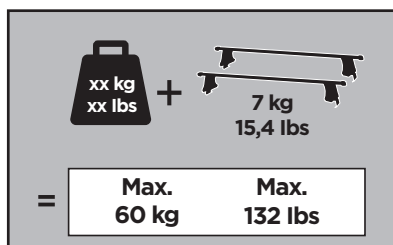

Thule Rapid System Kit 1470

> Instructions

CHRYSLER Voyager LX, 5-dr MPV, 08–

LANCIA Voyager, 5-dr MPV, 08–

ISO 11154-E

x1

x1

1

	X (scale)	X (mm)	X (inch)
CHRYSLER Voyager LX, 5-dr MPV, 08-	55	1201	47 1/4
LANCIA Voyager, 5-dr MPV, 08-	55	1201	47 1/4