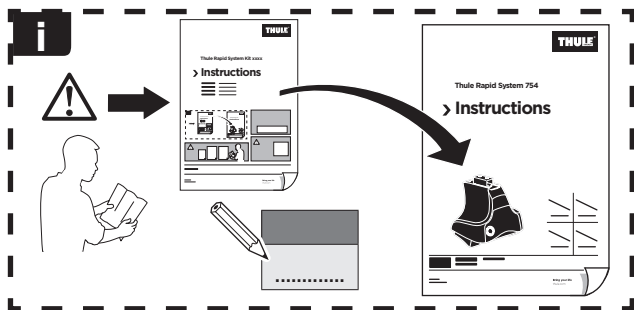

Thule Rapid System Kit 1470

> Instructions

CHRYSLER Voyager LX, 5-dr MPV, 08–

LANCIA Voyager, 5-dr MPV, 08–

ISO 11154-E

x1

x1

1

	X (scale)	X (mm)	X (inch)
CHRYSLER Voyager LX , 5-dr MPV, 08-	55	1201	47 1/4
LANCIA Voyager , 5-dr MPV, 08-	55	1201	47 1/4

	Y (scale)	Y (mm)	Y (inch)
CHRYSLER Voyager LX , 5-dr MPV, 08-	51	1161	45 3/4
LANCIA Voyager , 5-dr MPV, 08-	51	1161	45 3/4