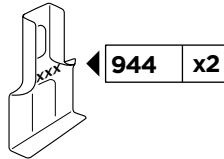

# > Instructions

**TOYOTA Ist (Mk.II)**, 5-dr Hatchback, 07-

**TOYOTA Urban Cruiser**, 5-dr Hatchback, 09-

**SCION xD**, 5-dr Hatchback, \*08-

\*North America

ISO 11154-E

x1

x1

# 1

	X (scale)	X (mm)	X (inch)
<b>TOYOTA Ist (Mk.II), 5-dr Hatchback, 07-</b>	<b>31,5</b>	<b>966</b>	<b>38</b>
<b>TOYOTA Urban Cruiser, 5-dr Hatchback, 09-</b>	<b>31,5</b>	<b>966</b>	<b>38</b>
<b>SCION xD, 5-dr Hatchback, *08-</b>	<b>31,5</b>	<b>966</b>	<b>38</b>

	Y (scale)	Y (mm)	Y (inch)
<b>TOYOTA Ist (Mk.II), 5-dr Hatchback, 07-</b>	<b>28</b>	<b>931</b>	<b>36 <sup>5</sup>/<sub>8</sub></b>
<b>TOYOTA Urban Cruiser, 5-dr Hatchback, 09-</b>	<b>28</b>	<b>931</b>	<b>36 <sup>5</sup>/<sub>8</sub></b>
<b>SCION xD, 5-dr Hatchback, *08-</b>	<b>28</b>	<b>931</b>	<b>36 <sup>5</sup>/<sub>8</sub></b>