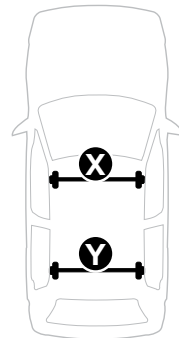

# > Instructions

**TOYOTA Ist (Mk.II)**, 5-dr Hatchback, 07-

**TOYOTA Urban Cruiser**, 5-dr Hatchback, 09-

**SCION xD**, 5-dr Hatchback, \*08-

\*North America

ISO 11154-E

x1

x1

# 1

	X (scale)	X (mm)	X (inch)
<b>TOYOTA Ist (Mk.II), 5-dr Hatchback, 07-</b>	<b>31,5</b>	<b>966</b>	<b>38</b>
<b>TOYOTA Urban Cruiser, 5-dr Hatchback, 09-</b>	<b>31,5</b>	<b>966</b>	<b>38</b>
<b>SCION xD, 5-dr Hatchback, *08-</b>	<b>31,5</b>	<b>966</b>	<b>38</b>

	Y (scale)	Y (mm)	Y (inch)
<b>TOYOTA Ist (Mk.II), 5-dr Hatchback, 07-</b>	<b>28</b>	<b>931</b>	<b>36 <sup>5</sup>/<sub>8</sub></b>
<b>TOYOTA Urban Cruiser, 5-dr Hatchback, 09-</b>	<b>28</b>	<b>931</b>	<b>36 <sup>5</sup>/<sub>8</sub></b>
<b>SCION xD, 5-dr Hatchback, *08-</b>	<b>28</b>	<b>931</b>	<b>36 <sup>5</sup>/<sub>8</sub></b>