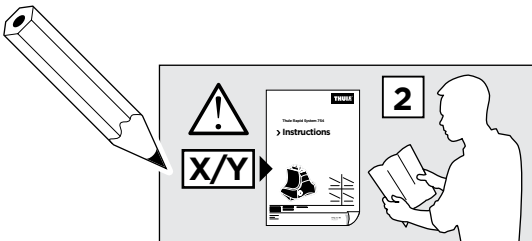

# > Instructions

**TOYOTA Ist (Mk.II)**, 5-dr Hatchback, 07-

**TOYOTA Urban Cruiser**, 5-dr Hatchback, 09-

**SCION xD**, 5-dr Hatchback, \*08-

\*North America

ISO 11154-E

x1

x1

# 1

	X (scale)	X (mm)	X (inch)
<b>TOYOTA Ist (Mk.II), 5-dr Hatchback, 07-</b>	<b>31,5</b>	<b>966</b>	<b>38</b>
<b>TOYOTA Urban Cruiser, 5-dr Hatchback, 09-</b>	<b>31,5</b>	<b>966</b>	<b>38</b>
<b>SCION xD, 5-dr Hatchback, *08-</b>	<b>31,5</b>	<b>966</b>	<b>38</b>