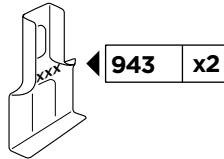

# > Instructions

**TOYOTA Ist (Mk.II)**, 5-dr Hatchback, 07-

**TOYOTA Urban Cruiser**, 5-dr Hatchback, 09-

**SCION xD**, 5-dr Hatchback, \*08-

\*North America

ISO 11154-E

x1

x1

# 1

	X (scale)	X (mm)	X (inch)
<b>TOYOTA Ist (Mk.II), 5-dr Hatchback, 07-</b>	<b>31,5</b>	<b>966</b>	<b>38</b>
<b>TOYOTA Urban Cruiser, 5-dr Hatchback, 09-</b>	<b>31,5</b>	<b>966</b>	<b>38</b>
<b>SCION xD, 5-dr Hatchback, *08-</b>	<b>31,5</b>	<b>966</b>	<b>38</b>

	Y (scale)	Y (mm)	Y (inch)
<b>TOYOTA Ist (Mk.II), 5-dr Hatchback, 07-</b>	<b>28</b>	<b>931</b>	<b>36 <sup>5</sup>/<sub>8</sub></b>
<b>TOYOTA Urban Cruiser, 5-dr Hatchback, 09-</b>	<b>28</b>	<b>931</b>	<b>36 <sup>5</sup>/<sub>8</sub></b>
<b>SCION xD, 5-dr Hatchback, *08-</b>	<b>28</b>	<b>931</b>	<b>36 <sup>5</sup>/<sub>8</sub></b>