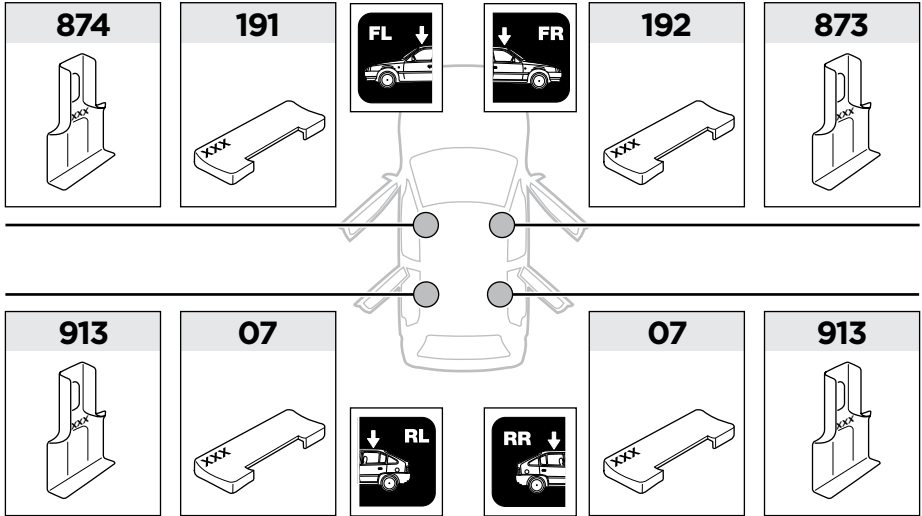

thule.com

1

	X (scale)	X (mm)	X (inch)
FORD Mondeo, 5-dr Estate, 07-	41	1061	41 ³/₄

	Y (scale)	Y (mm)	Y (inch)
FORD Mondeo, 5-dr Estate, 07-	35	1001	39 ³/₈

2

FORD Mondeo, 5-dr Estate, 07-

3

	W (mm)	Z (mm)	W (inch)	Z (inch)
FORD Mondeo, 5-dr Estate, 07-	270	810	10 ⁵/₈	31 ⁷/₈