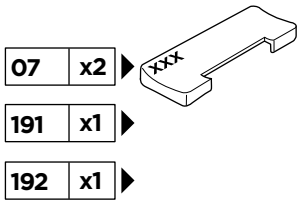

Thule Rapid System Kit 1449

> Instructions

FORD Mondeo, 5-dr Estate, 07-*

* without railing

ISO 11154-E

141449

C.20120525
519-1449-01

Bring your life

thule.com

1

	X (scale)	X (mm)	X (inch)
FORD Mondeo, 5-dr Estate, 07-	41	1061	41 ³/₄

	Y (scale)	Y (mm)	Y (inch)
FORD Mondeo, 5-dr Estate, 07-	35	1001	39 ³/₈

2

FORD Mondeo, 5-dr Estate, 07-

3

	W (mm)	Z (mm)	W (inch)	Z (inch)
FORD Mondeo, 5-dr Estate, 07-	270	810	10 ⁵/₈	31 ⁷/₈