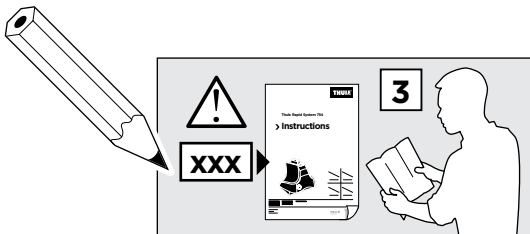

thule.com

1

	X (scale)	X (mm)	X (inch)
FORD Mondeo, 5-dr Estate, 07-	41	1061	41 ³/₄

	Y (scale)	Y (mm)	Y (inch)
FORD Mondeo, 5-dr Estate, 07-	35	1001	39 ³/₈

2

FORD Mondeo, 5-dr Estate, 07-

3

	W (mm)	Z (mm)	W (inch)	Z (inch)
FORD Mondeo, 5-dr Estate, 07-	270	810	10 ⁵/₈	31 ⁷/₈