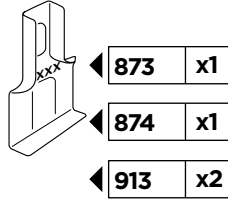

Thule Rapid System Kit 1449

> Instructions

FORD Mondeo, 5-dr Estate, 07-*

* without railing

ISO 11154-E

141449

C.20120525
519-1449-01

Bring your life

thule.com

1

	X (scale)	X (mm)	X (inch)
FORD Mondeo, 5-dr Estate, 07-	41	1061	41 ³/₄

	Y (scale)	Y (mm)	Y (inch)
FORD Mondeo, 5-dr Estate, 07-	35	1001	39 ³/₈

2

FORD Mondeo, 5-dr Estate, 07-

3

	W (mm)	Z (mm)	W (inch)	Z (inch)
FORD Mondeo, 5-dr Estate, 07-	270	810	10 ⁵/₈	31 ⁷/₈