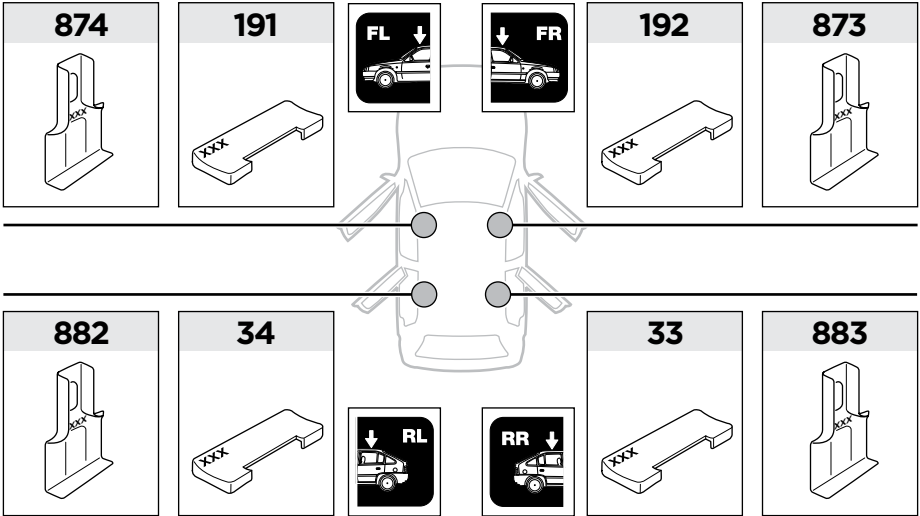

2

FORD Mondeo (Mk.IV), 4-dr Sedan, 07-
FORD Mondeo (Mk.IV), 5-dr Hatchback, 07-