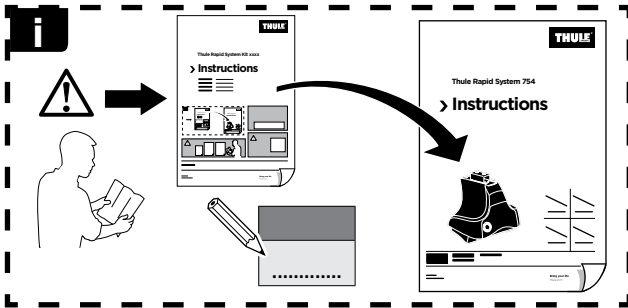

Thule Rapid System Kit 1445

> Instructions

FORD Mondeo (Mk.IV), 4-dr Sedan, 07-

FORD Mondeo (Mk.IV), 5-dr Hatchback, 07-

ISO 11154-E

141445
C.20120525
519-1445-02

Bring your life
thule.com

33 x1