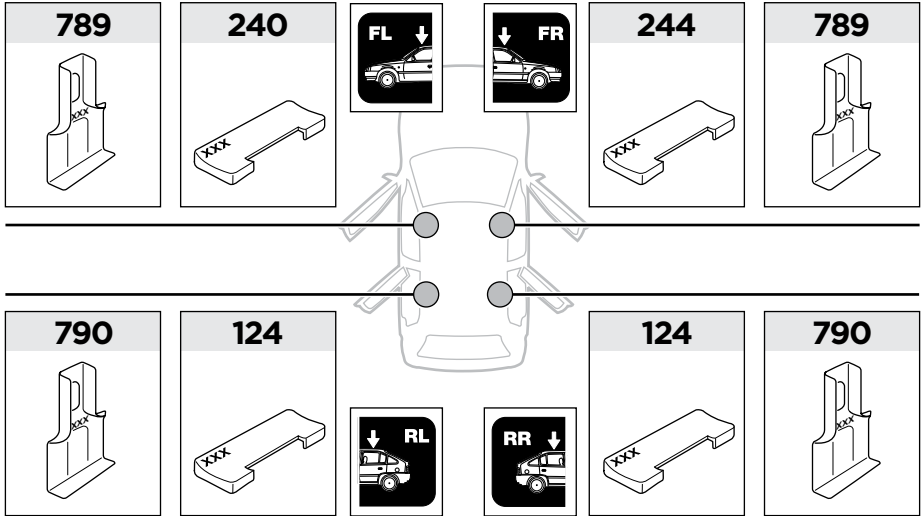

Thule Rapid System Kit 1444

> Instructions

CITROËN C1, 5-dr Hatchback, 05-
PEUGEOT 107, 5-dr Hatchback, 05-

ISO 11154-E

124 x2

240 x1

244 x1

789 x2

790 x2

x1

x1

1

	X (scale)	X (mm)	X (inch)
CITROËN C1 , 5-dr Hatchback, 05-	29	941	37
PEUGEOT 107 , 5-dr Hatchback, 05-	29,5	946	37 1/4

	Y (scale)	Y (mm)	Y (inch)
CITROËN C1 , 5-dr Hatchback, 05-	24,5	896	35 1/4
PEUGEOT 107 , 5-dr Hatchback, 05-	24,5	896	35 1/4

2

CITROËN C1, 5-dr Hatchback, 05-
PEUGEOT 107, 5-dr Hatchback, 05-

3

	W (mm)	Z (mm)	W (inch)	Z (inch)
CITROËN C1 , 5-dr Hatchback, 05-	200	700	7 ⁷/₈	27 ¹/₂
PEUGEOT 107 , 5-dr Hatchback, 05-	200	700	7 ⁷/₈	27 ¹/₂