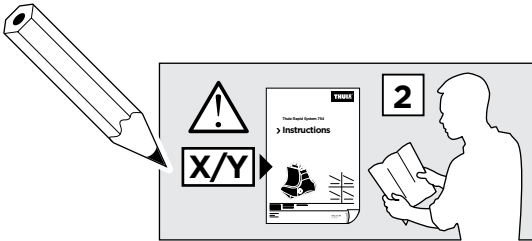

790 x2

x1

x1

1

	X (scale)	X (mm)	X (inch)
CITROËN C1 , 5-dr Hatchback, 05-	29	941	37
PEUGEOT 107 , 5-dr Hatchback, 05-	29,5	946	37 1/4

	Y (scale)	Y (mm)	Y (inch)
CITROËN C1 , 5-dr Hatchback, 05-	24,5	896	35 1/4
PEUGEOT 107 , 5-dr Hatchback, 05-	24,5	896	35 1/4