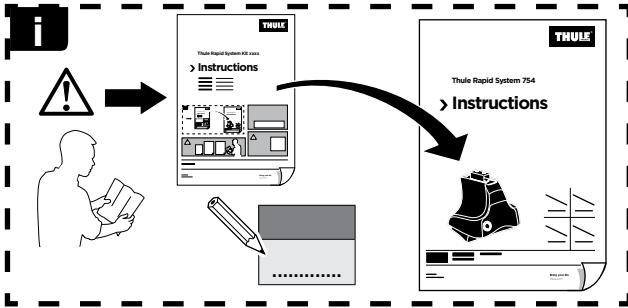

Thule Rapid System Kit 1444

> Instructions

CITROËN C1, 5-dr Hatchback, 05-
PEUGEOT 107, 5-dr Hatchback, 05-

ISO 11154-E

124 x2

240 x1

244 x1

789 x2

790 x2

x1

x1

1

	X (scale)	X (mm)	X (inch)
CITROËN C1 , 5-dr Hatchback, 05-	29	941	37
PEUGEOT 107 , 5-dr Hatchback, 05-	29,5	946	37 1/4

	Y (scale)	Y (mm)	Y (inch)
CITROËN C1 , 5-dr Hatchback, 05-	24,5	896	35 1/4
PEUGEOT 107 , 5-dr Hatchback, 05-	24,5	896	35 1/4