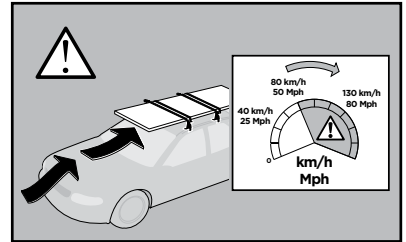

Thule Rapid System Kit 1444

> Instructions

CITROËN C1, 5-dr Hatchback, 05-
PEUGEOT 107, 5-dr Hatchback, 05-

ISO 11154-E

124 x2

240 x1

244 x1

789 x2

790 x2

x1

x1

1

	X (scale)	X (mm)	X (inch)
CITROËN C1 , 5-dr Hatchback, 05-	29	941	37
PEUGEOT 107 , 5-dr Hatchback, 05-	29,5	946	37 1/4

	Y (scale)	Y (mm)	Y (inch)
CITROËN C1 , 5-dr Hatchback, 05-	24,5	896	35 1/4
PEUGEOT 107 , 5-dr Hatchback, 05-	24,5	896	35 1/4