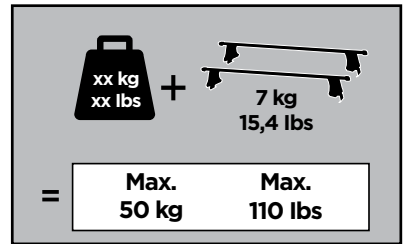

Thule Rapid System Kit 1444

> Instructions

CITROËN C1, 5-dr Hatchback, 05-
PEUGEOT 107, 5-dr Hatchback, 05-

ISO 11154-E

124 x2

240 x1

244 x1

789 x2

790 x2

x1

x1

1

	X (scale)	X (mm)	X (inch)
CITROËN C1 , 5-dr Hatchback, 05-	29	941	37
PEUGEOT 107 , 5-dr Hatchback, 05-	29,5	946	37 1/4

	Y (scale)	Y (mm)	Y (inch)
CITROËN C1 , 5-dr Hatchback, 05-	24,5	896	35 1/4
PEUGEOT 107 , 5-dr Hatchback, 05-	24,5	896	35 1/4