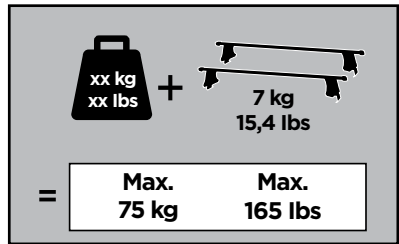

Thule Rapid System Kit 1435

> Instructions

INFINITI I30, 4-dr Sedan, *95-99

NISSAN Maxima, 4-dr Sedan, 95-99

*North America

ISO 11154-E

02 x4

060 x4

x1

x1

1

	X (scale)	X (mm)	X (inch)
INFINITI I30 , 4-dr Sedan, *95-99	29	941	37
NISSAN Maxima , 4-dr Sedan, 95-99	29	941	37

	Y (scale)	Y (mm)	Y (inch)
INFINITI I30 , 4-dr Sedan, *95-99	29	941	37
NISSAN Maxima , 4-dr Sedan, 95-99	29	941	37

2

INFINITI I30, 4-dr Sedan, *95-99

NISSAN Maxima, 4-dr Sedan, 95-99

3

	W (mm)	Z (mm)	W (inch)	Z (inch)
INFINITI I30 , 4-dr Sedan, *95-99	203	650	8	25 ⁵/₈
NISSAN Maxima , 4-dr Sedan, 95-99	203	650	8	25 ⁵/₈