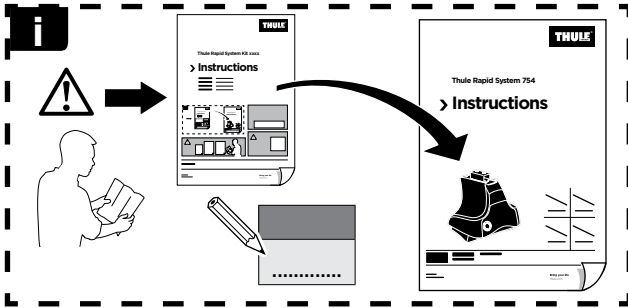

Thule Rapid System Kit 1435

> Instructions

INFINITI I30, 4-dr Sedan, *95-99

NISSAN Maxima, 4-dr Sedan, 95-99

*North America

ISO 11154-E

02 x4

060 x4

x1

x1

1

	X (scale)	X (mm)	X (inch)
INFINITI I30 , 4-dr Sedan, *95-99	29	941	37
NISSAN Maxima , 4-dr Sedan, 95-99	29	941	37

	Y (scale)	Y (mm)	Y (inch)
INFINITI I30 , 4-dr Sedan, *95-99	29	941	37
NISSAN Maxima , 4-dr Sedan, 95-99	29	941	37