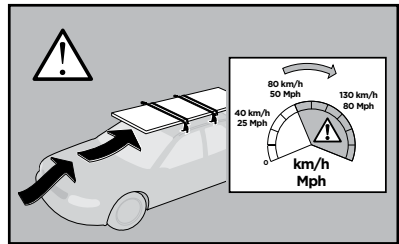

Thule Rapid System Kit 1435

> Instructions

INFINITI I30, 4-dr Sedan, *95-99

NISSAN Maxima, 4-dr Sedan, 95-99

*North America

ISO 11154-E

02 x4

060 x4

x1

x1

1

	X (scale)	X (mm)	X (inch)
INFINITI I30, 4-dr Sedan, *95-99	29	941	37
NISSAN Maxima, 4-dr Sedan, 95-99	29	941	37