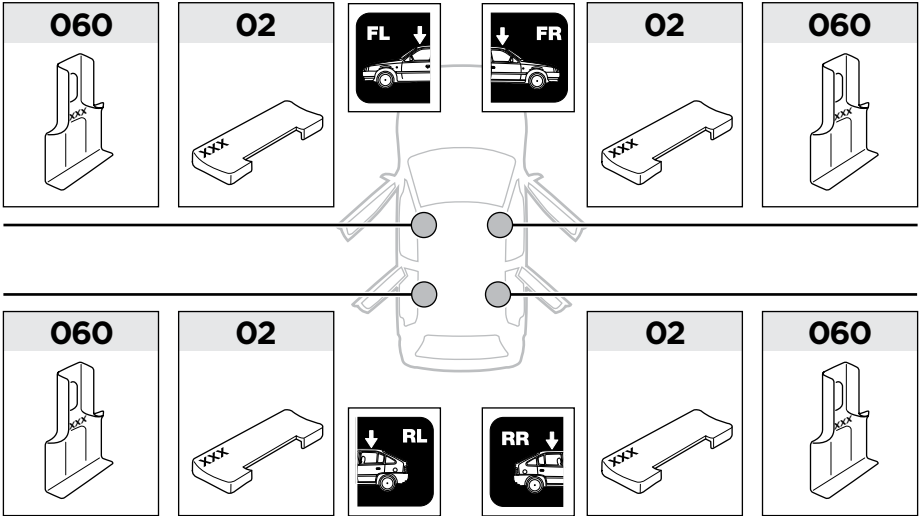

x1

x1

1

	X (scale)	X (mm)	X (inch)
INFINITI I30 , 4-dr Sedan, *95-99	29	941	37
NISSAN Maxima , 4-dr Sedan, 95-99	29	941	37

	Y (scale)	Y (mm)	Y (inch)
INFINITI I30 , 4-dr Sedan, *95-99	29	941	37
NISSAN Maxima , 4-dr Sedan, 95-99	29	941	37

2

INFINITI I30, 4-dr Sedan, *95-99

NISSAN Maxima, 4-dr Sedan, 95-99

3

	W (mm)	Z (mm)	W (inch)	Z (inch)
INFINITI I30 , 4-dr Sedan, *95-99	203	650	8	25 ⁵/₈
NISSAN Maxima , 4-dr Sedan, 95-99	203	650	8	25 ⁵/₈