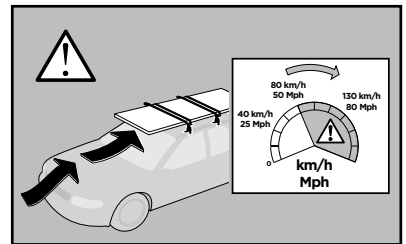

Thule Rapid System Kit 1419

> Instructions

ALFA Romeo 159, 4-dr Sedan, 05-

ALFA Romeo 159, 5-dr Estate, 06-

ISO 11154-E

141419

C.20120607
519-1419-01

Bring your life

thule.com