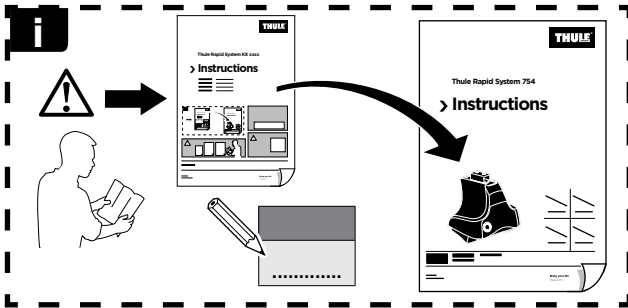

Thule Rapid System Kit 1419

> Instructions

ALFA Romeo 159, 4-dr Sedan, 05-

ALFA Romeo 159, 5-dr Estate, 06-

ISO 11154-E

141419

C.20120607
519-1419-01

Bring your life

thule.com