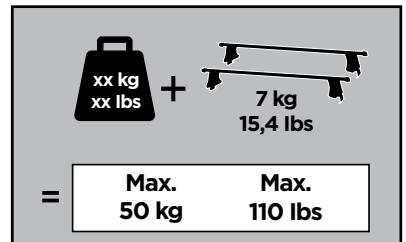

Thule Rapid System Kit 1419

> Instructions

ALFA Romeo 159, 4-dr Sedan, 05-

ALFA Romeo 159, 5-dr Estate, 06-

ISO 11154-E

141419

C.20120607
519-1419-01

Bring your life

thule.com