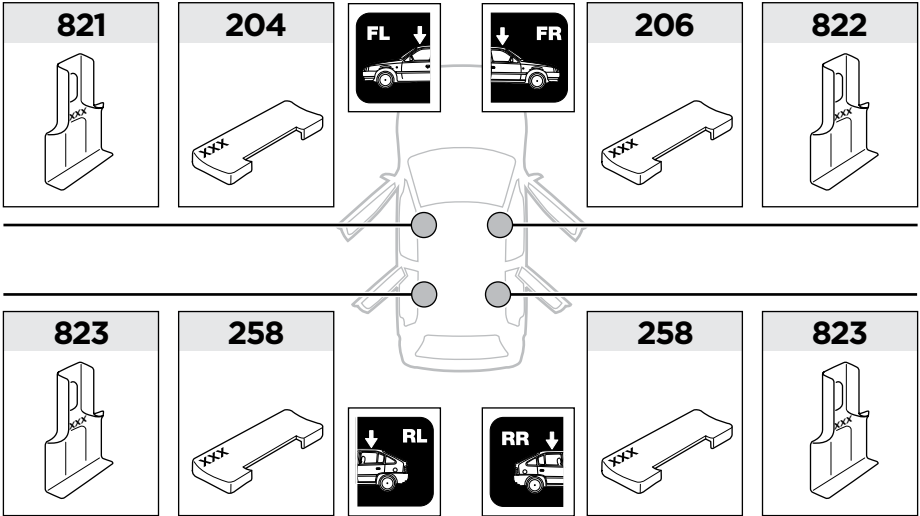

x1

1

	X (scale)	X (mm)	X (inch)
ALFA Romeo 159, 4-dr Sedan, 05-	28,5	936	36 7/8
ALFA Romeo 159, 5-dr Estate, 06-	28	931	36 5/8

	Y (scale)	Y (mm)	Y (inch)
ALFA Romeo 159, 4-dr Sedan, 05-	25,5	906	35 5/8
ALFA Romeo 159, 5-dr Estate, 06-	25	901	35 1/2

2

ALFA Romeo 159, 4-dr Sedan, 05-

ALFA Romeo 159, 5-dr Estate, 06-

3

	W (mm)	Z (mm)	W (inch)	Z (inch)
ALFA Romeo 159, 4-dr Sedan, 05-	240	650	9 1/2	25 5/8
ALFA Romeo 159, 5-dr Estate, 06-	240	650	9 1/2	25 5/8