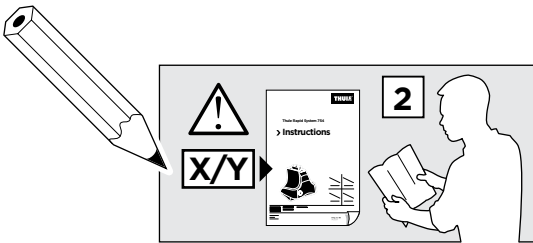

thule.com

204 x1

206 x1

258 x2

821 x1

822 x1

823 x2

x1

x1

1

	X (scale)	X (mm)	X (inch)
ALFA Romeo 159, 4-dr Sedan, 05-	28,5	936	36 7/8
ALFA Romeo 159, 5-dr Estate, 06-	28	931	36 5/8

	Y (scale)	Y (mm)	Y (inch)
ALFA Romeo 159, 4-dr Sedan, 05-	25,5	906	35 5/8
ALFA Romeo 159, 5-dr Estate, 06-	25	901	35 1/2