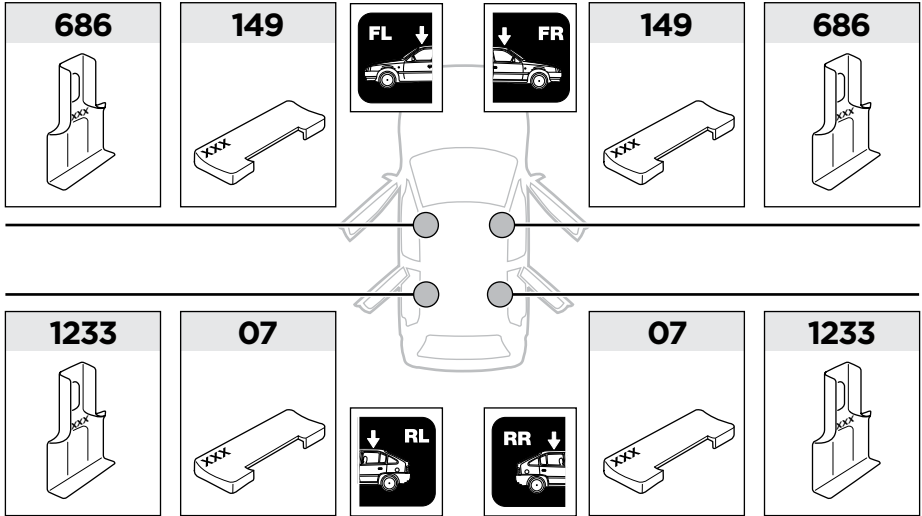

thule.com

x1

x1

1

	X (scale)	X (mm)	X (inch)
<b>AUDI A3</b> , 3-dr Hatchback, 03-12	36	1011	39 <sup>3</sup> / <sub>4</sub>
<b>AUDI A3 Sportback</b> , 5-dr Hatchback, 04-12 / *06-	36	1011	39 <sup>3</sup> / <sub>4</sub>

	Y (scale)	Y (mm)	Y (inch)
<b>AUDI A3</b> , 3-dr Hatchback, 03-12	33	981	38 <sup>5</sup> / <sub>8</sub>
<b>AUDI A3 Sportback</b> , 5-dr Hatchback, 04-12 / *06-	33	981	38 <sup>5</sup> / <sub>8</sub>

**2**

**AUDI A3, 3-dr Hatchback, 03-12**

**AUDI A3 Sportback, 5-dr Hatchback, 04-12 / \*06-**

**3**

	W (mm)	Z (mm)	W (inch)	Z (inch)
<b>AUDI A3</b> , 3-dr Hatchback, 03-12	<b>260</b>	<b>700</b>	<b>10 1/4</b>	<b>27 1/2</b>
<b>AUDI A3 Sportback</b> , 5-dr Hatchback, 04-12 / *06-	<b>260</b>	<b>700</b>	<b>10 1/4</b>	<b>27 1/2</b>