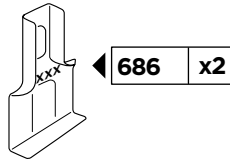

thule.com

x1

x1

1

	X (scale)	X (mm)	X (inch)
<b>AUDI A3</b> , 3-dr Hatchback, 03-12	36	1011	39 <sup>3</sup> / <sub>4</sub>
<b>AUDI A3 Sportback</b> , 5-dr Hatchback, 04-12 / *06-	36	1011	39 <sup>3</sup> / <sub>4</sub>

	Y (scale)	Y (mm)	Y (inch)
<b>AUDI A3</b> , 3-dr Hatchback, 03-12	33	981	38 <sup>5</sup> / <sub>8</sub>
<b>AUDI A3 Sportback</b> , 5-dr Hatchback, 04-12 / *06-	33	981	38 <sup>5</sup> / <sub>8</sub>

**2**

**AUDI A3, 3-dr Hatchback, 03-12**

**AUDI A3 Sportback, 5-dr Hatchback, 04-12 / \*06-**

**3**

	W (mm)	Z (mm)	W (inch)	Z (inch)
<b>AUDI A3</b> , 3-dr Hatchback, 03-12	<b>260</b>	<b>700</b>	<b>10 1/4</b>	<b>27 1/2</b>
<b>AUDI A3 Sportback</b> , 5-dr Hatchback, 04-12 / *06-	<b>260</b>	<b>700</b>	<b>10 1/4</b>	<b>27 1/2</b>