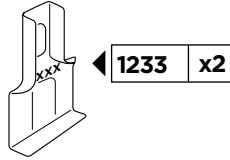

thule.com

x1

x1

1

	X (scale)	X (mm)	X (inch)
<b>AUDI A3</b> , 3-dr Hatchback, 03-12	36	1011	39 <sup>3</sup> / <sub>4</sub>
<b>AUDI A3 Sportback</b> , 5-dr Hatchback, 04-12 / *06-	36	1011	39 <sup>3</sup> / <sub>4</sub>

	Y (scale)	Y (mm)	Y (inch)
<b>AUDI A3</b> , 3-dr Hatchback, 03-12	33	981	38 <sup>5</sup> / <sub>8</sub>
<b>AUDI A3 Sportback</b> , 5-dr Hatchback, 04-12 / *06-	33	981	38 <sup>5</sup> / <sub>8</sub>

**2**

**AUDI A3, 3-dr Hatchback, 03-12**

**AUDI A3 Sportback, 5-dr Hatchback, 04-12 / \*06-**

**3**

	W (mm)	Z (mm)	W (inch)	Z (inch)
<b>AUDI A3</b> , 3-dr Hatchback, 03-12	<b>260</b>	<b>700</b>	<b>10 1/4</b>	<b>27 1/2</b>
<b>AUDI A3 Sportback</b> , 5-dr Hatchback, 04-12 / *06-	<b>260</b>	<b>700</b>	<b>10 1/4</b>	<b>27 1/2</b>