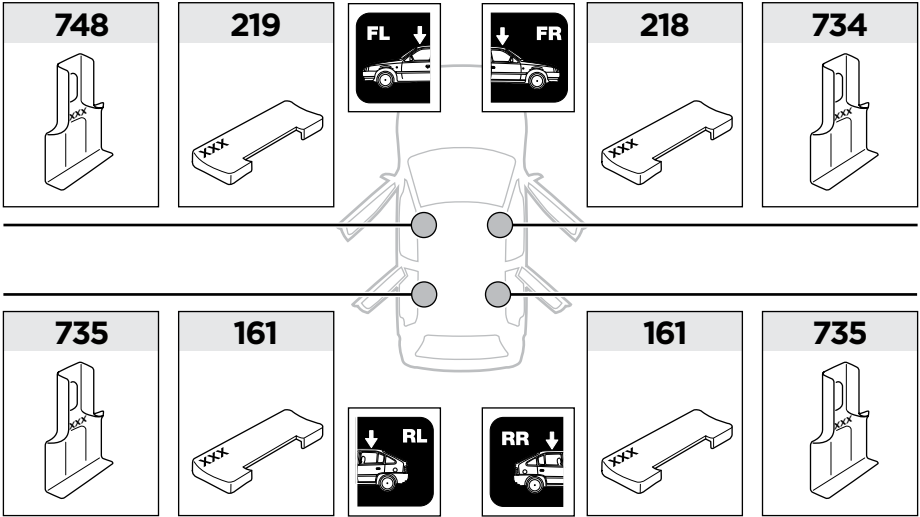

Thule Rapid System Kit 1388

> Instructions

HYUNDAI Sonata, 4-dr Sedan, 05- / *06-10

*North America

ISO 11154-E

2

HYUNDAI Sonata, 4-dr Sedan, 05- / *06-10

3

	W (mm)	Z (mm)	W (inch)	Z (inch)
HYUNDAI Sonata , 4-dr Sedan, 05- / *06-10	230	670	9	26 ³/₈