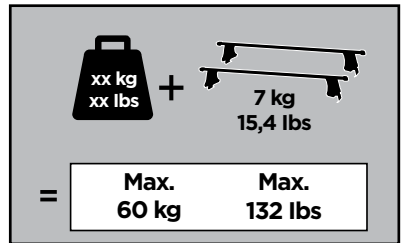

Thule Rapid System Kit 1388

> Instructions

HYUNDAI Sonata, 4-dr Sedan, 05- / *06-10

*North America

ISO 11154-E

2

HYUNDAI Sonata, 4-dr Sedan, 05- / *06-10

3

	W (mm)	Z (mm)	W (inch)	Z (inch)
HYUNDAI Sonata , 4-dr Sedan, 05- / *06-10	230	670	9	26 ³/₈