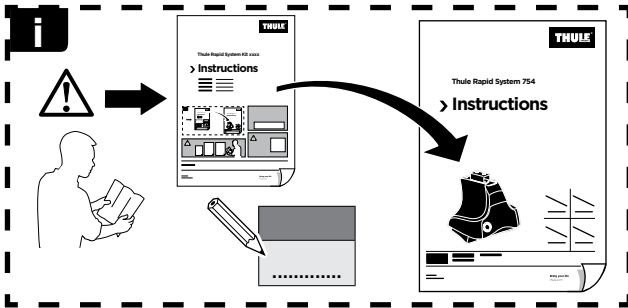

Thule Rapid System Kit 1388

> Instructions

HYUNDAI Sonata, 4-dr Sedan, 05- / *06-10

*North America

ISO 11154-E

2

HYUNDAI Sonata, 4-dr Sedan, 05- / *06-10

3

	W (mm)	Z (mm)	W (inch)	Z (inch)
HYUNDAI Sonata , 4-dr Sedan, 05- / *06-10	230	670	9	26 ³/₈