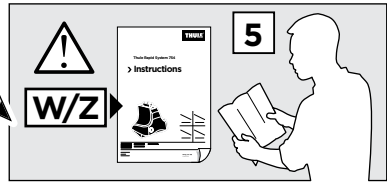

Thule Rapid System Kit 1388

> Instructions

HYUNDAI Sonata, 4-dr Sedan, 05- / *06-10

*North America

ISO 11154-E

2

HYUNDAI Sonata, 4-dr Sedan, 05- / *06-10

3

	W (mm)	Z (mm)	W (inch)	Z (inch)
HYUNDAI Sonata , 4-dr Sedan, 05- / *06-10	230	670	9	26 ³/₈