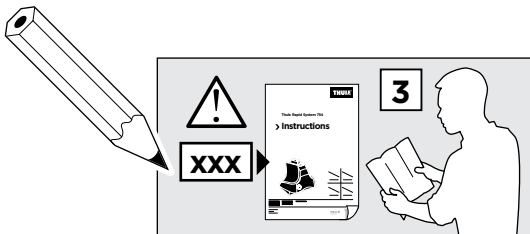

Thule Rapid System Kit 1388

> Instructions

HYUNDAI Sonata, 4-dr Sedan, 05- / *06-10

*North America

ISO 11154-E

2

HYUNDAI Sonata, 4-dr Sedan, 05- / *06-10

3

	W (mm)	Z (mm)	W (inch)	Z (inch)
HYUNDAI Sonata , 4-dr Sedan, 05- / *06-10	230	670	9	26 ³/₈