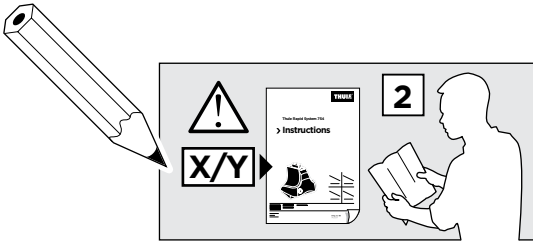

# 1

	X (scale)	X (mm)	X (inch)
<b>HONDA FR-V, 5-dr MPV, 04-</b>	<b>62,5</b>	<b>1276</b>	<b>50 1/4</b>
<b>HONDA Edix, 5-dr MPV, 04- (JPN)</b>	<b>62,5</b>	<b>1276</b>	<b>50 1/4</b>

	Y (scale)	Y (mm)	Y (inch)
<b>HONDA FR-V, 5-dr MPV, 04-</b>	<b>55,5</b>	<b>1206</b>	<b>47 1/2</b>
<b>HONDA Edix, 5-dr MPV, 04- (JPN)</b>	<b>55,5</b>	<b>1206</b>	<b>47 1/2</b>