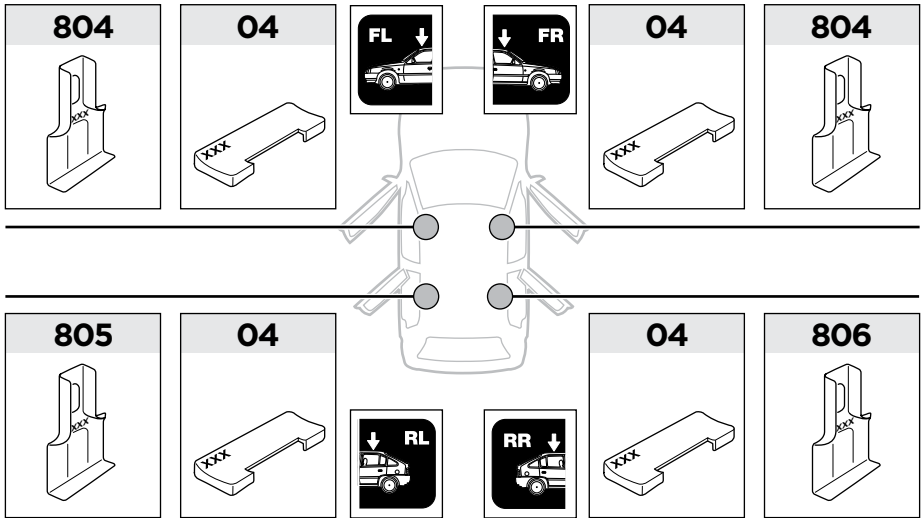

# 1

	X (scale)	X (mm)	X (inch)
<b>HONDA FR-V, 5-dr MPV, 04-</b>	<b>62,5</b>	<b>1276</b>	<b>50 1/4</b>
<b>HONDA Edix, 5-dr MPV, 04- (JPN)</b>	<b>62,5</b>	<b>1276</b>	<b>50 1/4</b>

	Y (scale)	Y (mm)	Y (inch)
<b>HONDA FR-V, 5-dr MPV, 04-</b>	<b>55,5</b>	<b>1206</b>	<b>47 1/2</b>
<b>HONDA Edix, 5-dr MPV, 04- (JPN)</b>	<b>55,5</b>	<b>1206</b>	<b>47 1/2</b>

**2**

**HONDA FR-V**, 5-dr MPV, 04-  
**HONDA Edix**, 5-dr MPV, 04- (JPN)

**3**

	W (mm)	Z (mm)	W (inch)	Z (inch)
<b>HONDA FR-V, 5-dr MPV, 04-</b>	<b>360</b>	<b>720</b>	<b>14 1/8</b>	<b>28 3/8</b>
<b>HONDA Edix, 5-dr MPV, 04- (JPN)</b>	<b>360</b>	<b>720</b>	<b>14 1/8</b>	<b>28 3/8</b>