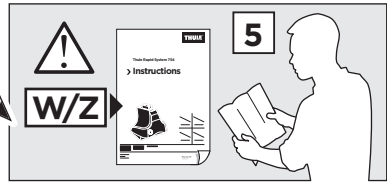

	Y (scale)	Y (mm)	Y (inch)
<b>KIA Cerato</b> , 5-dr Hatchback, 04-09	28,5	936	36 <sup>7</sup> / <sub>8</sub>
<b>KIA Spectra5</b> , 5-dr Hatchback, 04-09	28,5	936	36 <sup>7</sup> / <sub>8</sub>
<b>KIA Spectra5</b> , 5-dr Wagon, *05-09	28,5	936	36 <sup>7</sup> / <sub>8</sub>

**2**

**KIA Cerato**, 5-dr Hatchback, 04-09

**KIA Spectra5**, 5-dr Hatchback, 04-09

**KIA Spectra5**, 5-dr Wagon, \*05-09

**3**

	W (mm)	Z (mm)	W (inch)	Z (inch)
<b>KIA Cerato</b> , 5-dr Hatchback, 04-09	<b>260</b>	<b>700</b>	<b>10 1/4</b>	<b>27 1/2</b>
<b>KIA Spectra5</b> , 5-dr Hatchback, 04-09	<b>260</b>	<b>700</b>	<b>10 1/4</b>	<b>27 1/2</b>
<b>KIA Spectra5</b> , 5-dr Wagon, *05-09	<b>260</b>	<b>700</b>	<b>10 1/4</b>	<b>27 1/2</b>