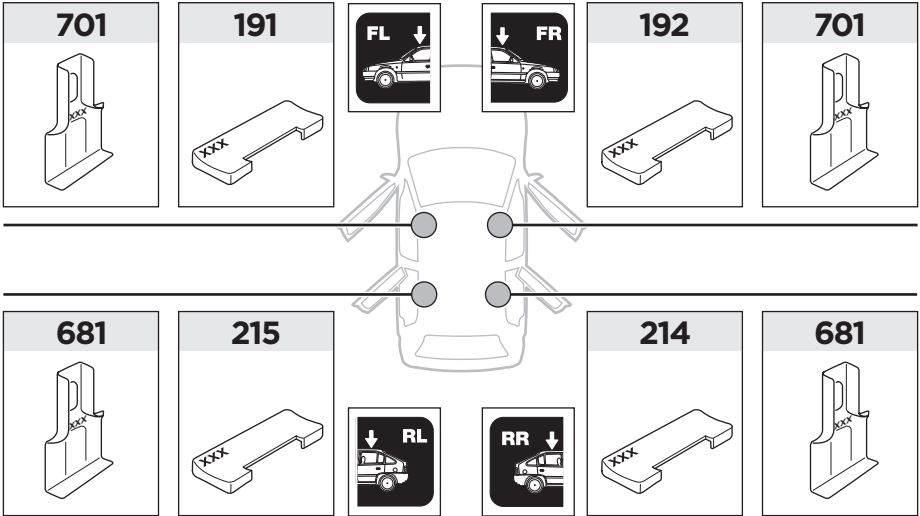

**Bring your life**

thule.com

191 x1

192 x1

214 x1

215 x1

681 x2

701 x2

x1

x1

1

	X (scale)	X (mm)	X (inch)
<b>KIA Cerato</b> , 5-dr Hatchback, 04-09	29,5	946	37 <sup>1</sup> / <sub>4</sub>
<b>KIA Spectra5</b> , 5-dr Hatchback, 04-09	29,5	946	37 <sup>1</sup> / <sub>4</sub>
<b>KIA Spectra5</b> , 5-dr Wagon, *05-09	29,5	946	37 <sup>1</sup> / <sub>4</sub>

	Y (scale)	Y (mm)	Y (inch)
<b>KIA Cerato</b> , 5-dr Hatchback, 04-09	28,5	936	36 <sup>7</sup> / <sub>8</sub>
<b>KIA Spectra5</b> , 5-dr Hatchback, 04-09	28,5	936	36 <sup>7</sup> / <sub>8</sub>
<b>KIA Spectra5</b> , 5-dr Wagon, *05-09	28,5	936	36 <sup>7</sup> / <sub>8</sub>

**2**

**KIA Cerato**, 5-dr Hatchback, 04-09

**KIA Spectra5**, 5-dr Hatchback, 04-09

**KIA Spectra5**, 5-dr Wagon, \*05-09

**3**

	W (mm)	Z (mm)	W (inch)	Z (inch)
<b>KIA Cerato</b> , 5-dr Hatchback, 04-09	<b>260</b>	<b>700</b>	<b>10 1/4</b>	<b>27 1/2</b>
<b>KIA Spectra5</b> , 5-dr Hatchback, 04-09	<b>260</b>	<b>700</b>	<b>10 1/4</b>	<b>27 1/2</b>
<b>KIA Spectra5</b> , 5-dr Wagon, *05-09	<b>260</b>	<b>700</b>	<b>10 1/4</b>	<b>27 1/2</b>