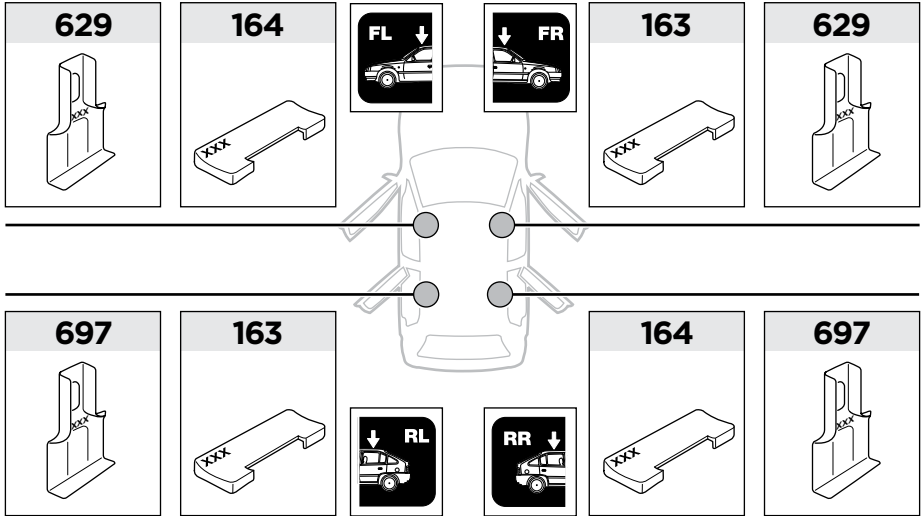

Bring your life

thule.com

163 x2

164 x2

629 x2

697 x2

x1

x1

1

	X (scale)	X (mm)	X (inch)
VOLVO V50 , 5-dr Estate, 04-	41	1061	41 ³ / ₄
VOLVO V50 , 5-dr Wagon, *05-10	41	1061	41 ³ / ₄

	Y (scale)	Y (mm)	Y (inch)
VOLVO V50 , 5-dr Estate, 04-	37	1021	40 ¹ / ₄
VOLVO V50 , 5-dr Wagon, *05-10	37	1021	40 ¹ / ₄

2

VOLVO V50, 5-dr Estate, 04-
VOLVO V50, 5-dr Wagon, *05-10

3

	W (mm)	Z (mm)	W (inch)	Z (inch)
VOLVO V50 , 5-dr Estate, 04-	225	800	8 ⁷/₈	31 ¹/₂
VOLVO V50 , 5-dr Wagon, *05-10	225	800	8 ⁷/₈	31 ¹/₂