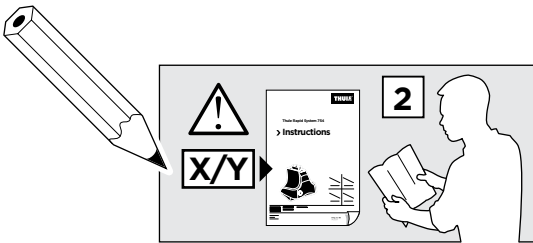

Bring your life

thule.com

163 x2

164 x2

629 x2

697 x2

x1

x1

1

	X (scale)	X (mm)	X (inch)
VOLVO V50 , 5-dr Estate, 04-	41	1061	41 ³ / ₄
VOLVO V50 , 5-dr Wagon, *05-10	41	1061	41 ³ / ₄

	Y (scale)	Y (mm)	Y (inch)
VOLVO V50 , 5-dr Estate, 04-	37	1021	40 ¹ / ₄
VOLVO V50 , 5-dr Wagon, *05-10	37	1021	40 ¹ / ₄