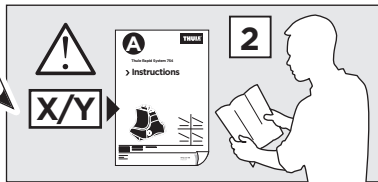

319 x4

x1

x1

1

	X (scale)	X (mm)	X (inch)
HYUNDAI Tucson , 5-dr SUV, 04-	41,5	1066	42
HYUNDAI JM , 5-dr SUV, 04- (JPN)	41,5	1066	42

	Y (scale)	Y (mm)	Y (inch)
HYUNDAI Tucson , 5-dr SUV, 04-	40,5	1056	41 ⁵ / ₈
HYUNDAI JM , 5-dr SUV, 04- (JPN)	40,5	1056	41 ⁵ / ₈