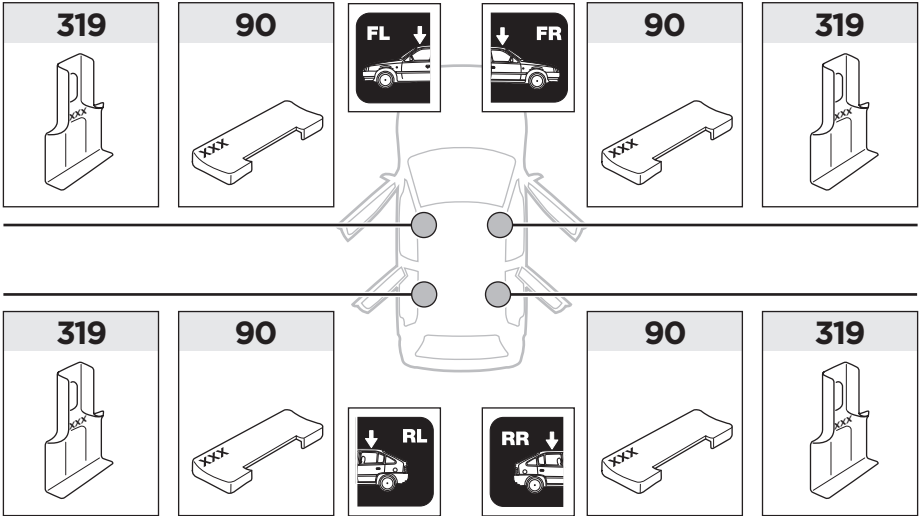

319 x4

x1

x1

1

	X (scale)	X (mm)	X (inch)
HYUNDAI Tucson , 5-dr SUV, 04-	41,5	1066	42
HYUNDAI JM , 5-dr SUV, 04- (JPN)	41,5	1066	42

	Y (scale)	Y (mm)	Y (inch)
HYUNDAI Tucson , 5-dr SUV, 04-	40,5	1056	41 ⁵ / ₈
HYUNDAI JM , 5-dr SUV, 04- (JPN)	40,5	1056	41 ⁵ / ₈

2

HYUNDAI Tucson, 5-dr SUV, 04-
HYUNDAI JM, 5-dr SUV, 04- (JPN)

3

	W (mm)	Z (mm)	W (inch)	Z (inch)
HYUNDAI Tucson , 5-dr SUV, 04-	330	680	13	26 3/4
HYUNDAI JM , 5-dr SUV, 04- (JPN)	330	680	13	26 3/4