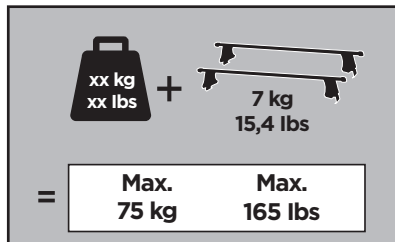

ISO 11154-E

141361

C.20130703
519-1361-01

Bring your life
thule.com