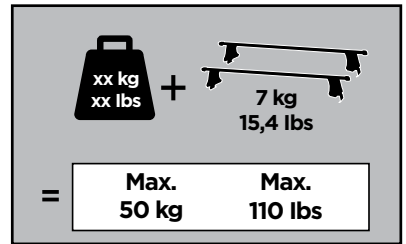

# > Instructions

MITSUBISHI Colt, 5-dr Hatchback, 04-

ISO 11154-E

x1

x1

1

	X (scale)	X (mm)	X (inch)
<b>MITSUBISHI Colt, 5-dr Hatchback, 04-</b>	<b>37,5</b>	<b>1026</b>	<b>40 <sup>3</sup>/<sub>8</sub></b>

	Y (scale)	Y (mm)	Y (inch)
<b>MITSUBISHI Colt, 5-dr Hatchback, 04-</b>	<b>33,5</b>	<b>986</b>	<b>38 <sup>7</sup>/<sub>8</sub></b>