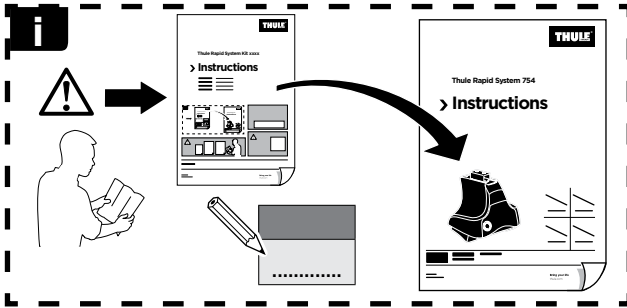

# > Instructions

MITSUBISHI Colt, 5-dr Hatchback, 04-

ISO 11154-E

x1

x1

1

	X (scale)	X (mm)	X (inch)
<b>MITSUBISHI Colt, 5-dr Hatchback, 04-</b>	<b>37,5</b>	<b>1026</b>	<b>40 <sup>3</sup>/<sub>8</sub></b>

	Y (scale)	Y (mm)	Y (inch)
<b>MITSUBISHI Colt, 5-dr Hatchback, 04-</b>	<b>33,5</b>	<b>986</b>	<b>38 <sup>7</sup>/<sub>8</sub></b>