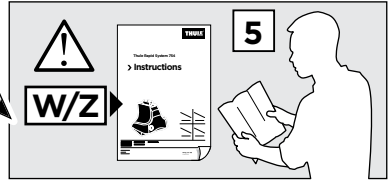

# > Instructions

MITSUBISHI Colt, 5-dr Hatchback, 04-

ISO 11154-E

x1

x1

1

	X (scale)	X (mm)	X (inch)
<b>MITSUBISHI Colt, 5-dr Hatchback, 04-</b>	<b>37,5</b>	<b>1026</b>	<b>40 <sup>3</sup>/<sub>8</sub></b>

	Y (scale)	Y (mm)	Y (inch)
<b>MITSUBISHI Colt, 5-dr Hatchback, 04-</b>	<b>33,5</b>	<b>986</b>	<b>38 <sup>7</sup>/<sub>8</sub></b>

**2**

**MITSUBISHI Colt, 5-dr Hatchback, 04-**

**3**

	W (mm)	Z (mm)	W (inch)	Z (inch)
<b>MITSUBISHI Colt, 5-dr Hatchback, 04-</b>	<b>345</b>	<b>700</b>	<b>13 <sup>5</sup>/<sub>8</sub></b>	<b>27 <sup>1</sup>/<sub>2</sub></b>