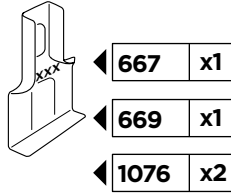

# > Instructions

MITSUBISHI Colt, 5-dr Hatchback, 04-

ISO 11154-E

x1

x1

1

	X (scale)	X (mm)	X (inch)
<b>MITSUBISHI Colt, 5-dr Hatchback, 04-</b>	<b>37,5</b>	<b>1026</b>	<b>40 <sup>3</sup>/<sub>8</sub></b>

	Y (scale)	Y (mm)	Y (inch)
<b>MITSUBISHI Colt, 5-dr Hatchback, 04-</b>	<b>33,5</b>	<b>986</b>	<b>38 <sup>7</sup>/<sub>8</sub></b>

**2**

**MITSUBISHI Colt, 5-dr Hatchback, 04-**

**3**

	W (mm)	Z (mm)	W (inch)	Z (inch)
<b>MITSUBISHI Colt, 5-dr Hatchback, 04-</b>	<b>345</b>	<b>700</b>	<b>13 <sup>5</sup>/<sub>8</sub></b>	<b>27 <sup>1</sup>/<sub>2</sub></b>