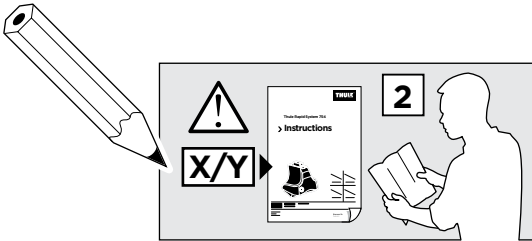

# > Instructions

MITSUBISHI Colt, 5-dr Hatchback, 04-

ISO 11154-E

x1

x1

1

	X (scale)	X (mm)	X (inch)
<b>MITSUBISHI Colt, 5-dr Hatchback, 04-</b>	<b>37,5</b>	<b>1026</b>	<b>40 <sup>3</sup>/<sub>8</sub></b>

	Y (scale)	Y (mm)	Y (inch)
<b>MITSUBISHI Colt, 5-dr Hatchback, 04-</b>	<b>33,5</b>	<b>986</b>	<b>38 <sup>7</sup>/<sub>8</sub></b>

**2**

**MITSUBISHI Colt, 5-dr Hatchback, 04-**

**3**

	W (mm)	Z (mm)	W (inch)	Z (inch)
<b>MITSUBISHI Colt, 5-dr Hatchback, 04-</b>	<b>345</b>	<b>700</b>	<b>13 <sup>5</sup>/<sub>8</sub></b>	<b>27 <sup>1</sup>/<sub>2</sub></b>