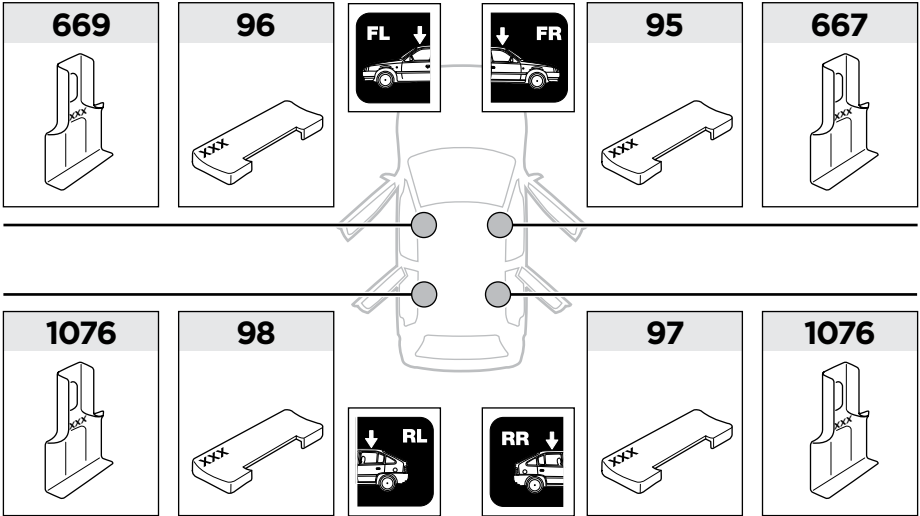

# > Instructions

MITSUBISHI Colt, 5-dr Hatchback, 04-

ISO 11154-E

x1

x1

1

	X (scale)	X (mm)	X (inch)
<b>MITSUBISHI Colt, 5-dr Hatchback, 04-</b>	<b>37,5</b>	<b>1026</b>	<b>40 <sup>3</sup>/<sub>8</sub></b>

	Y (scale)	Y (mm)	Y (inch)
<b>MITSUBISHI Colt, 5-dr Hatchback, 04-</b>	<b>33,5</b>	<b>986</b>	<b>38 <sup>7</sup>/<sub>8</sub></b>

**2**

**MITSUBISHI Colt, 5-dr Hatchback, 04-**

**3**

	W (mm)	Z (mm)	W (inch)	Z (inch)
<b>MITSUBISHI Colt, 5-dr Hatchback, 04-</b>	<b>345</b>	<b>700</b>	<b>13 <sup>5</sup>/<sub>8</sub></b>	<b>27 <sup>1</sup>/<sub>2</sub></b>