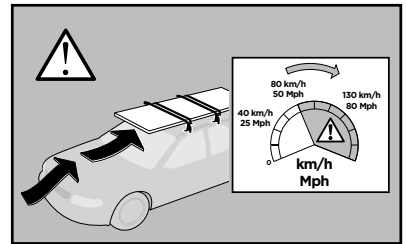

# > Instructions

MITSUBISHI Colt, 5-dr Hatchback, 04-

ISO 11154-E

x1

x1

1

	X (scale)	X (mm)	X (inch)
<b>MITSUBISHI Colt, 5-dr Hatchback, 04-</b>	<b>37,5</b>	<b>1026</b>	<b>40 <sup>3</sup>/<sub>8</sub></b>

	Y (scale)	Y (mm)	Y (inch)
<b>MITSUBISHI Colt, 5-dr Hatchback, 04-</b>	<b>33,5</b>	<b>986</b>	<b>38 <sup>7</sup>/<sub>8</sub></b>