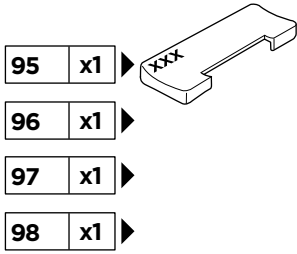

# > Instructions

MITSUBISHI Colt, 5-dr Hatchback, 04-

ISO 11154-E

x1

x1

1

	X (scale)	X (mm)	X (inch)
<b>MITSUBISHI Colt, 5-dr Hatchback, 04-</b>	<b>37,5</b>	<b>1026</b>	<b>40 <sup>3</sup>/<sub>8</sub></b>

	Y (scale)	Y (mm)	Y (inch)
<b>MITSUBISHI Colt, 5-dr Hatchback, 04-</b>	<b>33,5</b>	<b>986</b>	<b>38 <sup>7</sup>/<sub>8</sub></b>

**2**

**MITSUBISHI Colt, 5-dr Hatchback, 04-**

**3**

	W (mm)	Z (mm)	W (inch)	Z (inch)
<b>MITSUBISHI Colt, 5-dr Hatchback, 04-</b>	<b>345</b>	<b>700</b>	<b>13 <sup>5</sup>/<sub>8</sub></b>	<b>27 <sup>1</sup>/<sub>2</sub></b>