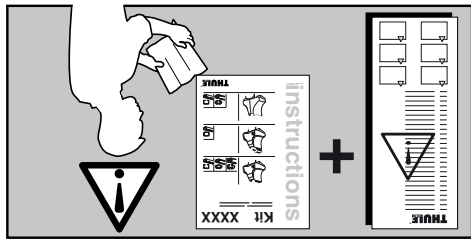

TOYOTA Hilux, 2-dr X-tracab, 05-
TOYOTA Vigo, 2-dr X-tracab, 04-

TOYOTA Hilux, 2-dr Single Cab, 05-
TOYOTA Vigo, 2-dr Single Cab, 04-

2

1

Kit

TOYOTA Hilux, 2-dr Single Cab, 04-
 + $\begin{matrix} \text{xx kg} \\ \text{xx lbs} \end{matrix}$ + $\begin{matrix} \text{xx kg} \\ \text{xx lbs} \end{matrix}$ = **Max. 50kg/110 lbs**