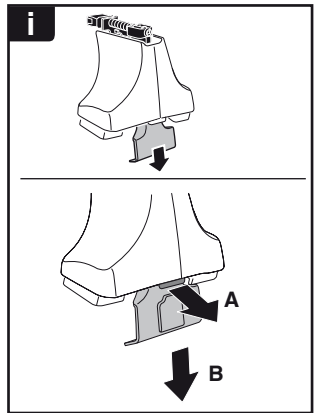

日本語

交互に締め付けてください。

ไทย

ขันนอตแบบสลับ

6

480R/754

480

THULE
SWEDEN
**ONE
KEY
SYSTEM**