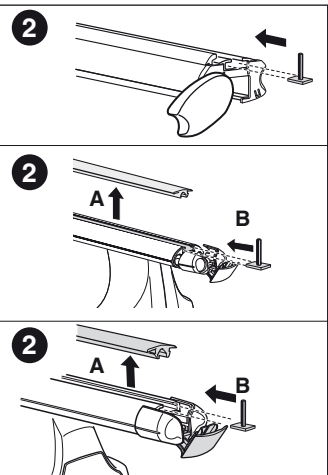

日本語

交互に締め付けてください。

ไทย

ขันนอตแบบสลับ

6

480R/754

480

THULE
SWEDEN
**ONE
KEY
SYSTEM**