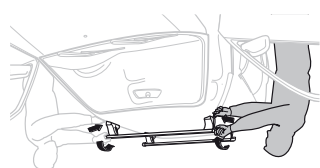

CZ Pokrétla bagazníka dokręcaj
SK dokręcaj naprzemiennie.
SLO Privačajte izmenično.
HR Afwisselend aan de linker- en de
HU Alternare il serraggio delle viti
GR Aprietar alternativamente
TR Dönüşümlü sıkın
日本語 交互に締め付けてください。
한국어 편갈아 가며 조이십시오.
中文 交替拧紧
ភ្នំពេញ

TOYOTA Hilux, 2-dr Single Cab, 05-	270 mm	700 mm	10 5/8"	27 1/2"
TOYOTA Hilux, 2-dr X-tra Cab, 05-	270 mm	700 mm	10 5/8"	27 1/2"
TOYOTA Hilux, 2-dr Single Cab, 04-	270 mm	-	10 5/8"	-
TOYOTA Hilux, 2-dr X-tra Cab, 04-	270 mm	-	10 5/8"	-