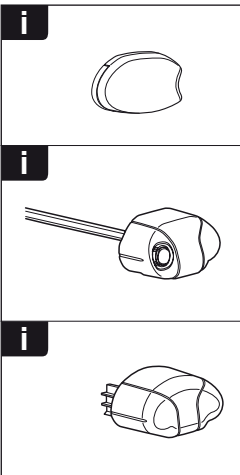

日本語

交互に締め付けてください。

ไทย

ขันนอตแบบสลับ

6

480R/754

480

THULE
SWEDEN
**ONE
KEY
SYSTEM**