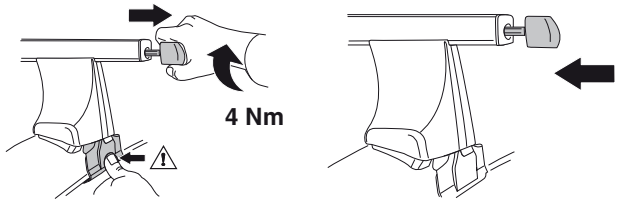

日本語

交互に締め付けてください。

ไทย

ขันนอตแบบสลับ

6

480R/754

480

THULE
SWEDEN
**ONE
KEY
SYSTEM**