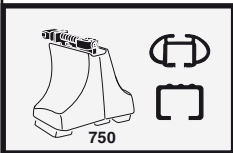

日本語

交互に締め付けてください。

ไทย

ขันนอตแบบสลับ

6

480R/754

480

THULE
SWEDEN
**ONE
KEY
SYSTEM**