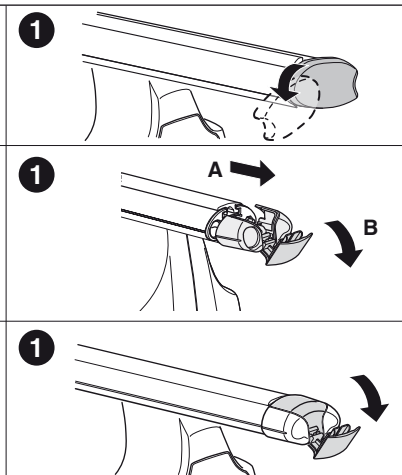

日本語

交互に締め付けてください。

ไทย

ขันนอตแบบสลับ

6

480R/754

480

THULE
SWEDEN
**ONE
KEY
SYSTEM**