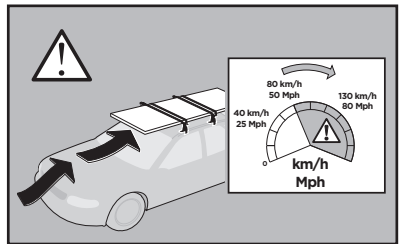

ISO 11154-E

141338
C.20121122
519-1338-02

Bring your life
thule.com

614 x1

615 x1

x1

x1

137 x4