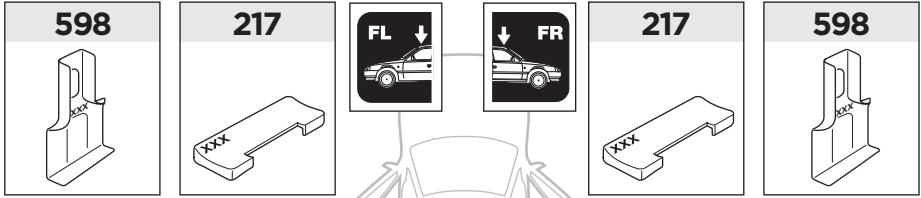

thule.com

1

	X (scale)	X (mm)	X (inch)
VW Fox, 3-dr Hatchback, 03-	35	1001	39 ³ / ₈
VW Fox, 5-dr Hatchback, 05-	35	1001	39 ³ / ₈

	Y (scale)	Y (mm)	Y (inch)
VW Fox, 3-dr Hatchback, 03-	32,5	976	38 ³ / ₈
VW Fox, 5-dr Hatchback, 05-	32,5	976	38 ³ / ₈

2

VW Fox, 3-dr Hatchback, 03-

VW Fox, 5-dr Hatchback, 05-

3

	W (mm)	Z (mm)	W (inch)	Z (inch)
VW Fox, 3-dr Hatchback, 03-	330	720	13	28 ³/₈
VW Fox, 5-dr Hatchback, 05-	330	745	13	29 ³/₈

VW Fox, 3-dr Hatchback, 03-