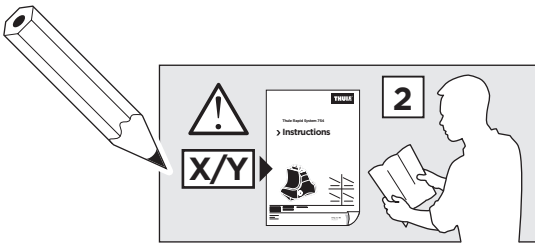

Thule Rapid System Kit 1337

> Instructions

VW Fox, 3-dr Hatchback, 03-

VW Fox, 5-dr Hatchback, 05-

ISO 11154-E

141337

C.20121122
519-1337-01

Bring your life

thule.com

1

	X (scale)	X (mm)	X (inch)
VW Fox, 3-dr Hatchback, 03-	35	1001	39 ³ / ₈
VW Fox, 5-dr Hatchback, 05-	35	1001	39 ³ / ₈

	Y (scale)	Y (mm)	Y (inch)
VW Fox, 3-dr Hatchback, 03-	32,5	976	38 ³ / ₈
VW Fox, 5-dr Hatchback, 05-	32,5	976	38 ³ / ₈