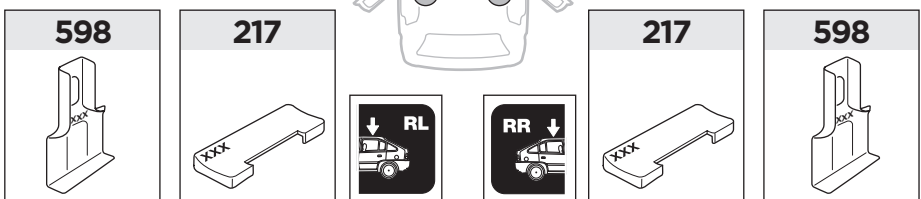

thule.com

1

	X (scale)	X (mm)	X (inch)
VW Fox, 3-dr Hatchback, 03-	35	1001	39 ³ / ₈
VW Fox, 5-dr Hatchback, 05-	35	1001	39 ³ / ₈

	Y (scale)	Y (mm)	Y (inch)
VW Fox, 3-dr Hatchback, 03-	32,5	976	38 ³ / ₈
VW Fox, 5-dr Hatchback, 05-	32,5	976	38 ³ / ₈

2

VW Fox, 3-dr Hatchback, 03-

VW Fox, 5-dr Hatchback, 05-

3

	W (mm)	Z (mm)	W (inch)	Z (inch)
VW Fox, 3-dr Hatchback, 03-	330	720	13	28 ³/₈
VW Fox, 5-dr Hatchback, 05-	330	745	13	29 ³/₈

VW Fox, 3-dr Hatchback, 03-