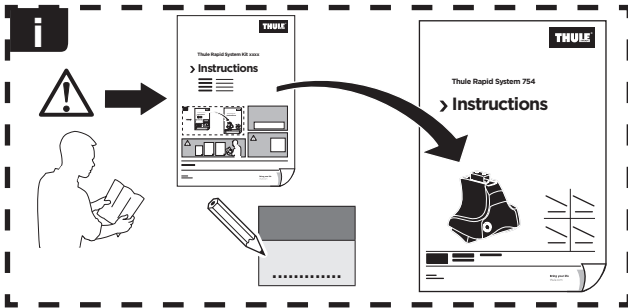

Thule Rapid System Kit 1337

> Instructions

VW Fox, 3-dr Hatchback, 03-

VW Fox, 5-dr Hatchback, 05-

ISO 11154-E

141337

C.20121122
519-1337-01

Bring your life

thule.com

1

	X (scale)	X (mm)	X (inch)
VW Fox, 3-dr Hatchback, 03-	35	1001	39 ³ / ₈
VW Fox, 5-dr Hatchback, 05-	35	1001	39 ³ / ₈

	Y (scale)	Y (mm)	Y (inch)
VW Fox, 3-dr Hatchback, 03-	32,5	976	38 ³ / ₈
VW Fox, 5-dr Hatchback, 05-	32,5	976	38 ³ / ₈