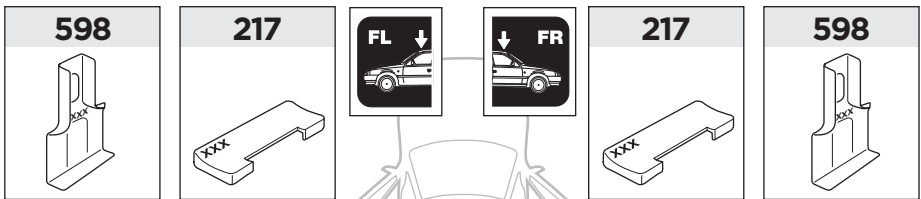

thule.com

1

	X (scale)	X (mm)	X (inch)
VW Fox, 3-dr Hatchback, 03-	35	1001	39 ³ / ₈
VW Fox, 5-dr Hatchback, 05-	35	1001	39 ³ / ₈

	Y (scale)	Y (mm)	Y (inch)
VW Fox, 3-dr Hatchback, 03-	32,5	976	38 ³ / ₈
VW Fox, 5-dr Hatchback, 05-	32,5	976	38 ³ / ₈

2

VW Fox, 3-dr Hatchback, 03-

VW Fox, 5-dr Hatchback, 05-

3

	W (mm)	Z (mm)	W (inch)	Z (inch)
VW Fox, 3-dr Hatchback, 03-	330	720	13	28 ³/₈
VW Fox, 5-dr Hatchback, 05-	330	745	13	29 ³/₈

VW Fox, 3-dr Hatchback, 03-