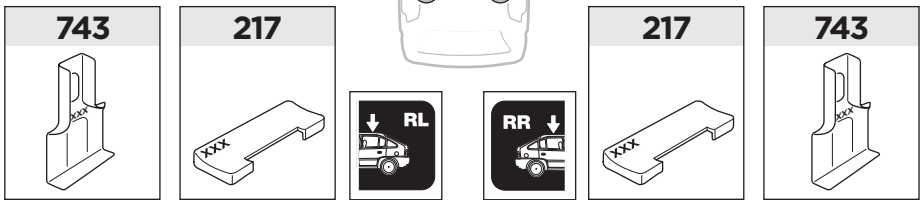

thule.com

1

	X (scale)	X (mm)	X (inch)
VW Fox, 3-dr Hatchback, 03-	35	1001	39 ³ / ₈
VW Fox, 5-dr Hatchback, 05-	35	1001	39 ³ / ₈

	Y (scale)	Y (mm)	Y (inch)
VW Fox, 3-dr Hatchback, 03-	32,5	976	38 ³ / ₈
VW Fox, 5-dr Hatchback, 05-	32,5	976	38 ³ / ₈

2

VW Fox, 3-dr Hatchback, 03-

VW Fox, 5-dr Hatchback, 05-

3

	W (mm)	Z (mm)	W (inch)	Z (inch)
VW Fox, 3-dr Hatchback, 03-	330	720	13	28 ³/₈
VW Fox, 5-dr Hatchback, 05-	330	745	13	29 ³/₈

VW Fox, 3-dr Hatchback, 03-