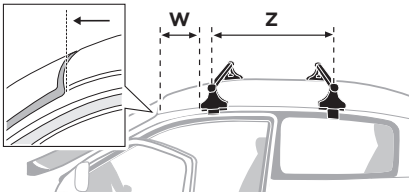

thule.com

1

	X (scale)	X (mm)	X (inch)
VW Fox, 3-dr Hatchback, 03-	35	1001	39 ³ / ₈
VW Fox, 5-dr Hatchback, 05-	35	1001	39 ³ / ₈

	Y (scale)	Y (mm)	Y (inch)
VW Fox, 3-dr Hatchback, 03-	32,5	976	38 ³ / ₈
VW Fox, 5-dr Hatchback, 05-	32,5	976	38 ³ / ₈

2

VW Fox, 3-dr Hatchback, 03-

VW Fox, 5-dr Hatchback, 05-

3

	W (mm)	Z (mm)	W (inch)	Z (inch)
VW Fox, 3-dr Hatchback, 03-	330	720	13	28 ³/₈
VW Fox, 5-dr Hatchback, 05-	330	745	13	29 ³/₈

VW Fox, 3-dr Hatchback, 03-