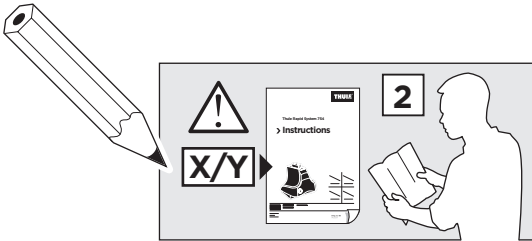

thule.com

53 x4

239 x2

240 x2

x1

x1

1

	X (scale)	X (mm)	X (inch)
<b>MAZDA Demio</b> , 5-dr MPV, 02-07 (JPN)*	26	911	35 <sup>7</sup> / <sub>8</sub>
<b>MAZDA 2</b> , 5-dr MPV, 03-07*	26	911	35 <sup>7</sup> / <sub>8</sub>

	Y (scale)	Y (mm)	Y (inch)
<b>MAZDA Demio</b> , 5-dr MPV, 02-07 (JPN)*	25	901	35 <sup>1</sup> / <sub>2</sub>
<b>MAZDA 2</b> , 5-dr MPV, 03-07*	25	901	35 <sup>1</sup> / <sub>2</sub>

**2**

**MAZDA Demio**, 5-dr MPV, 02-07 (JPN)\*