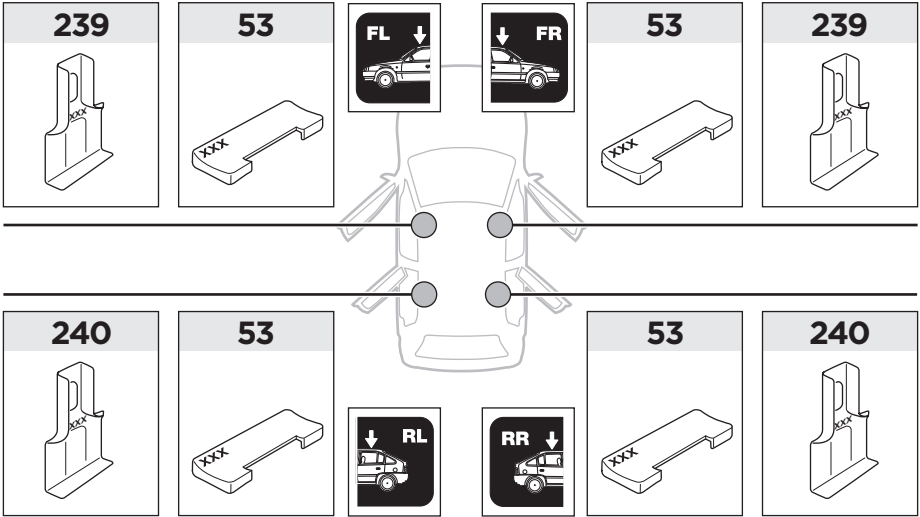

thule.com

53 x4

239 x2

240 x2

x1

x1

1

	X (scale)	X (mm)	X (inch)
<b>MAZDA Demio</b> , 5-dr MPV, 02-07 (JPN)*	26	911	35 <sup>7</sup> / <sub>8</sub>
<b>MAZDA 2</b> , 5-dr MPV, 03-07*	26	911	35 <sup>7</sup> / <sub>8</sub>

	Y (scale)	Y (mm)	Y (inch)
<b>MAZDA Demio</b> , 5-dr MPV, 02-07 (JPN)*	25	901	35 <sup>1</sup> / <sub>2</sub>
<b>MAZDA 2</b> , 5-dr MPV, 03-07*	25	901	35 <sup>1</sup> / <sub>2</sub>

**2**

**MAZDA Demio**, 5-dr MPV, 02-07 (JPN)\*

**MAZDA 2**, 5-dr MPV, 03-07\*

**3**

	W (mm)	Z (mm)	W (inch)	Z (inch)
<b>MAZDA Demio</b> , 5-dr MPV, 02-07 (JPN)*	<b>420</b>	<b>710</b>	<b>16 1/2</b>	<b>28</b>
<b>MAZDA 2</b> , 5-dr MPV, 03-07*	<b>420</b>	<b>710</b>	<b>16 1/2</b>	<b>28</b>