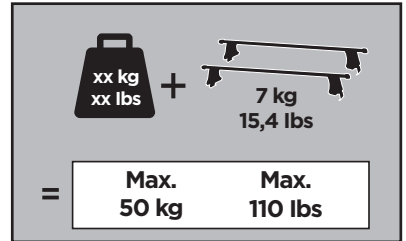

# > Instructions

**MAZDA Demio**, 5-dr MPV, 02-07 (JPN)\*

**MAZDA 2**, 5-dr MPV, 03-07\*

\* Without roof spoiler

ISO 11154-E

141271

C.2013.0117  
519-1271-01

Bring your life

thule.com

53 x4

239 x2

240 x2

x1

x1

1

	X (scale)	X (mm)	X (inch)
<b>MAZDA Demio</b> , 5-dr MPV, 02-07 (JPN)*	26	911	35 <sup>7</sup> / <sub>8</sub>
<b>MAZDA 2</b> , 5-dr MPV, 03-07*	26	911	35 <sup>7</sup> / <sub>8</sub>