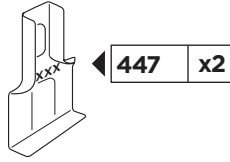

1

	X (scale)	X (mm)	X (inch)
TOYOTA Corolla Verso II , 5-dr MPV, 02-06	37,5	1026	40 ³ / ₈
TOYOTA Spacio II , 5-dr MPV, 01-06	37,5	1026	40 ³ / ₈

	Y (scale)	Y (mm)	Y (inch)
TOYOTA Corolla Verso II , 5-dr MPV, 02-06	34,5	996	39 ¹ / ₄
TOYOTA Spacio II , 5-dr MPV, 01-06	34,5	996	39 ¹ / ₄

2

TOYOTA Corolla Verso II, 5-dr MPV, 02-06

TOYOTA Spacio II, 5-dr MPV, 01-06

3

	W (mm)	Z (mm)	W (inch)	Z (inch)
TOYOTA Corolla Verso II , 5-dr MPV, 02-06	310	700	12 1/4	27 1/2
TOYOTA Spacio II , 5-dr MPV, 01-06	310	700	12 1/4	27 1/2