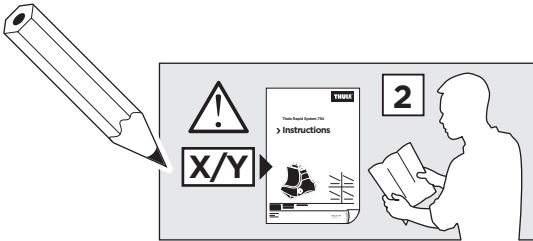

1

	X (scale)	X (mm)	X (inch)
TOYOTA Corolla Verso II , 5-dr MPV, 02-06	37,5	1026	40 ³ / ₈
TOYOTA Spacio II , 5-dr MPV, 01-06	37,5	1026	40 ³ / ₈

	Y (scale)	Y (mm)	Y (inch)
TOYOTA Corolla Verso II , 5-dr MPV, 02-06	34,5	996	39 ¹ / ₄
TOYOTA Spacio II , 5-dr MPV, 01-06	34,5	996	39 ¹ / ₄