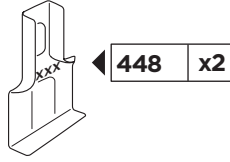

1

	X (scale)	X (mm)	X (inch)
TOYOTA Corolla Verso II , 5-dr MPV, 02-06	37,5	1026	40 ³ / ₈
TOYOTA Spacio II , 5-dr MPV, 01-06	37,5	1026	40 ³ / ₈

	Y (scale)	Y (mm)	Y (inch)
TOYOTA Corolla Verso II , 5-dr MPV, 02-06	34,5	996	39 ¹ / ₄
TOYOTA Spacio II , 5-dr MPV, 01-06	34,5	996	39 ¹ / ₄

2

TOYOTA Corolla Verso II, 5-dr MPV, 02-06

TOYOTA Spacio II, 5-dr MPV, 01-06

3

	W (mm)	Z (mm)	W (inch)	Z (inch)
TOYOTA Corolla Verso II , 5-dr MPV, 02-06	310	700	12 1/4	27 1/2
TOYOTA Spacio II , 5-dr MPV, 01-06	310	700	12 1/4	27 1/2