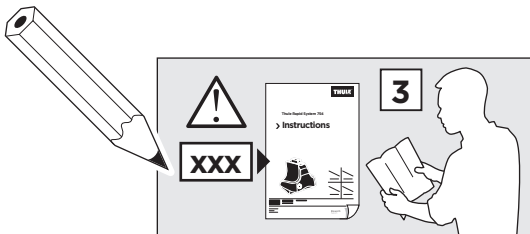

2

TOYOTA Corolla Verso II, 5-dr MPV, 02-06

TOYOTA Spacio II, 5-dr MPV, 01-06