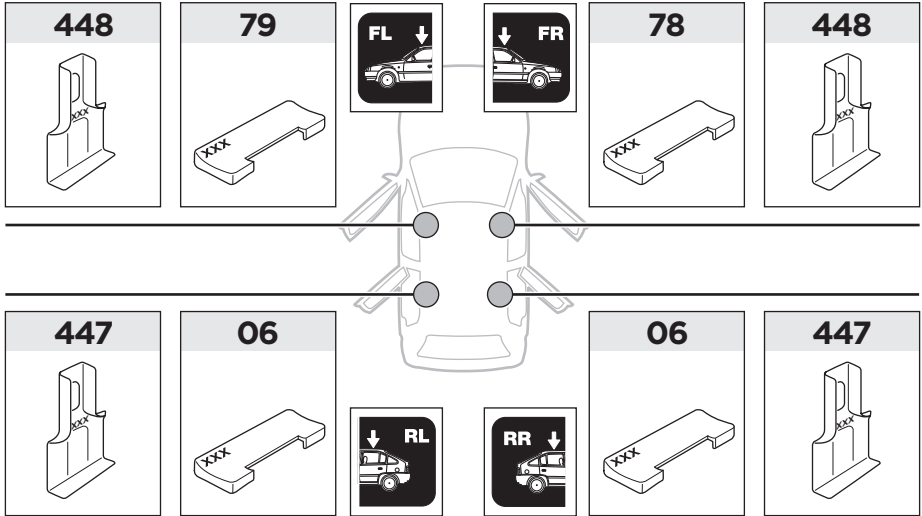

1

	X (scale)	X (mm)	X (inch)
TOYOTA Corolla Verso II , 5-dr MPV, 02-06	37,5	1026	40 ³ / ₈
TOYOTA Spacio II , 5-dr MPV, 01-06	37,5	1026	40 ³ / ₈

	Y (scale)	Y (mm)	Y (inch)
TOYOTA Corolla Verso II , 5-dr MPV, 02-06	34,5	996	39 ¹ / ₄
TOYOTA Spacio II , 5-dr MPV, 01-06	34,5	996	39 ¹ / ₄

2

TOYOTA Corolla Verso II, 5-dr MPV, 02-06

TOYOTA Spacio II, 5-dr MPV, 01-06

3

	W (mm)	Z (mm)	W (inch)	Z (inch)
TOYOTA Corolla Verso II , 5-dr MPV, 02-06	310	700	12 1/4	27 1/2
TOYOTA Spacio II , 5-dr MPV, 01-06	310	700	12 1/4	27 1/2