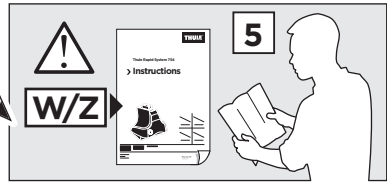

3

	W (mm)	Z (mm)	W (inch)	Z (inch)
TOYOTA Corolla Verso II, 5-dr MPV, 02-06	310	700	12 1/4	27 1/2
TOYOTA Spacio II, 5-dr MPV, 01-06	310	700	12 1/4	27 1/2