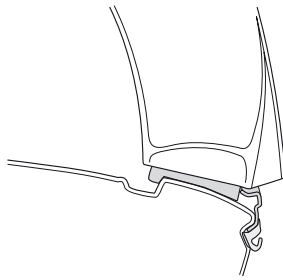

DAIHATSU YRV, 5-dr Estate, 00-

X inch

X mm

36 5/8"

931 mm

1

2

DAIHATSU YRV, 5-dr Estate, 00-

Y inch

Y mm

35 7/8"

911 mm

4

DAIHATSU YRV, 5-dr Estate, 00-

5

	X mm	Y mm	X inch	Y inch
DAIHATSU YRV, 5-dr Estate, 00-	400 mm	700 mm	15 3/4"	27 1/2"

GB/US Tighten alternately

D Die Schrauben abwechselnd anziehen

F Serrer alternativement chaque côté

NL Afwisselend aan de linker- en de rechterkant aandraaien

I Alternare il serraggio delle viti

E Apretar alternativamente