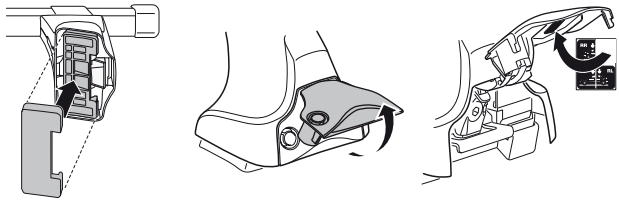

Y inch

Y mm

35 7/8"

911 mm

4

DAIHATSU YRV, 5-dr Estate, 00-

5

	X mm	Y mm	X inch	Y inch
DAIHATSU YRV, 5-dr Estate, 00-	400 mm	700 mm	15 3/4"	27 1/2"

GB/US Tighten alternately

D Die Schrauben abwechselnd anziehen

F Serrer alternativement chaque côté

NL Afwisselend aan de linker- en de rechterkant aandraaien

I Alternare il serraggio delle viti

E Apretar alternativamente