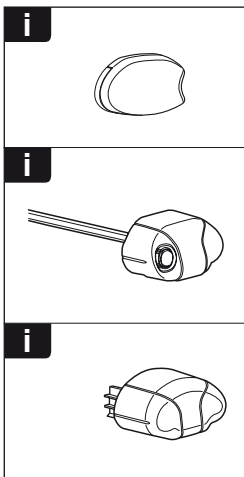

한국어 번갈아 가며 조이십시오.

日本語 交互に締め付けてください。

ไทย ชันโนแบบสลับ

6

480R/754

480

THULE
SWEDEN
**ONE
KEY
SYSTEM**

- 544** (x4)
 - 596** (x6)
 - 588** (x8)
 - 510** (x10)
 - 510** (x10)
 - 452** (x12)
- NA
EUR
ASIA