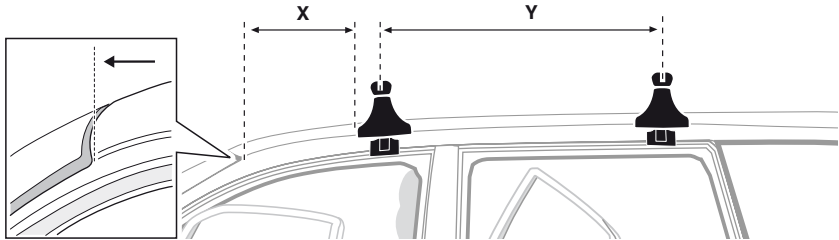

Y inch

Y mm

35 7/8"

911 mm

4

DAIHATSU YRV, 5-dr Estate, 00-

5

	X mm	Y mm	X inch	Y inch
DAIHATSU YRV, 5-dr Estate, 00-	400 mm	700 mm	15 3/4"	27 1/2"

GB/US Tighten alternately

D Die Schrauben abwechselnd anziehen

F Serrer alternativement chaque côté

NL Afwisselend aan de linker- en de rechterkant aandraaien

I Alternare il serraggio delle viti

E Apretar alternativamente