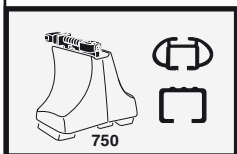

한국어 번갈아 가며 조이십시오.

日本語 交互に締め付けてください。

ไทย ชันโนแบบสลับ

6

480R/754

480

THULE
SWEDEN
**ONE
KEY
SYSTEM**

- 544** (x4)
 - 596** (x6)
 - 588** (x8)
 - 510** (x10)
 - 510** (x10)
 - 452** (x12)
- NA
EUR
ASIA