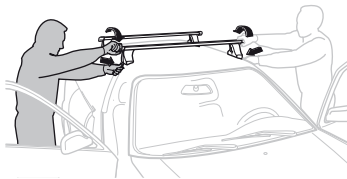

Y inch

Y mm

35 7/8"

911 mm

4

DAIHATSU YRV, 5-dr Estate, 00-

5

	X mm	Y mm	X inch	Y inch
DAIHATSU YRV, 5-dr Estate, 00-	400 mm	700 mm	15 3/4"	27 1/2"