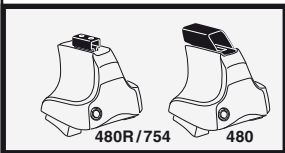

Y inch

Y mm

35 7/8"

911 mm

4

DAIHATSU YRV, 5-dr Estate, 00-

5

	X mm	Y mm	X inch	Y inch
DAIHATSU YRV, 5-dr Estate, 00-	400 mm	700 mm	15 3/4"	27 1/2"