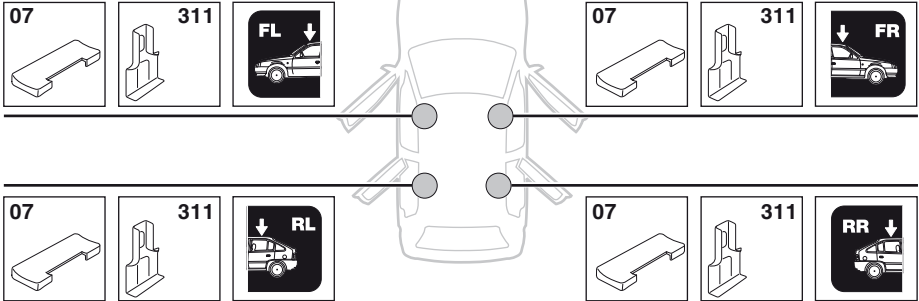

Y inch

Y mm

35 7/8"

911 mm

4

DAIHATSU YRV, 5-dr Estate, 00-

5

	X mm	Y mm	X inch	Y inch
DAIHATSU YRV, 5-dr Estate, 00-	400 mm	700 mm	15 3/4"	27 1/2"