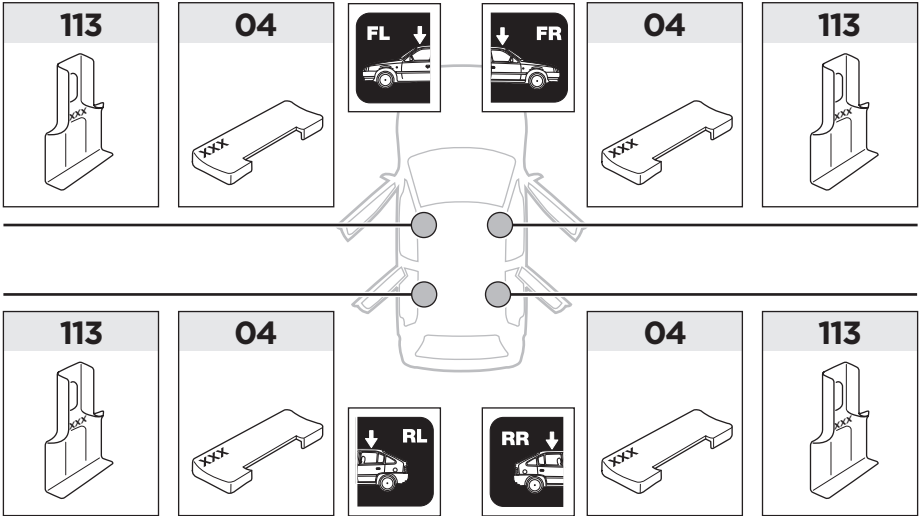

thule.com

04 x4

113 x4

x1

x1

1

	X (scale)	X (mm)	X (inch)
ROVER 75 , 4-dr Sedan, 99-03, 04-05	35	1001	39 ⁵ / ₈
MG ZT , 4-dr Sedan, 01-05	35	1001	39 ⁵ / ₈

	Y (scale)	Y (mm)	Y (inch)
ROVER 75 , 4-dr Sedan, 99-03, 04-05	33	981	38 ⁵ / ₈
MG ZT , 4-dr Sedan, 01-05	33	981	38 ⁵ / ₈

2

ROVER 75, 4-dr Sedan, 99-03, 04-05

MG ZT, 4-dr Sedan, 01-05

3

	W (mm)	Z (mm)	W (inch)	Z (inch)
ROVER 75 , 4-dr Sedan, 99-03, 04-05	260	650	10 1/4	25 5/8
MG ZT , 4-dr Sedan, 01-05	260	650	10 1/4	25 5/8