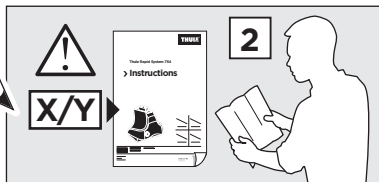

thule.com

04 x4

113 x4

x1

x1

1

	X (scale)	X (mm)	X (inch)
ROVER 75 , 4-dr Sedan, 99-03, 04-05	35	1001	39 ⁵ / ₈
MG ZT , 4-dr Sedan, 01-05	35	1001	39 ⁵ / ₈

	Y (scale)	Y (mm)	Y (inch)
ROVER 75 , 4-dr Sedan, 99-03, 04-05	33	981	38 ⁵ / ₈
MG ZT , 4-dr Sedan, 01-05	33	981	38 ⁵ / ₈