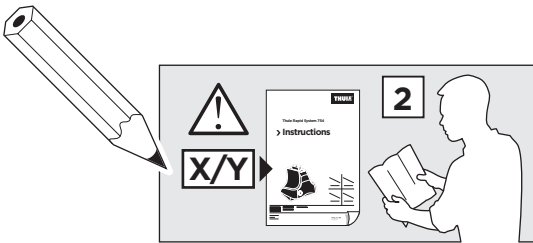

Bring your life

thule.com

294 x2

295 x2

43 x4

x1

x1

1

	X (scale)	X (mm)	X (inch)
HONDA HR-V, 3-dr SUV, 99-01, 02-05*	42	1071	42 1/8
HONDA HR-V, 5-dr SUV, 00-01, 02-05*	42	1071	42 1/8

	Y (scale)	Y (mm)	Y (inch)
HONDA HR-V, 3-dr SUV, 99-01, 02-05*	38	1031	40 5/8
HONDA HR-V, 5-dr SUV, 00-01, 02-05*	38	1031	40 5/8