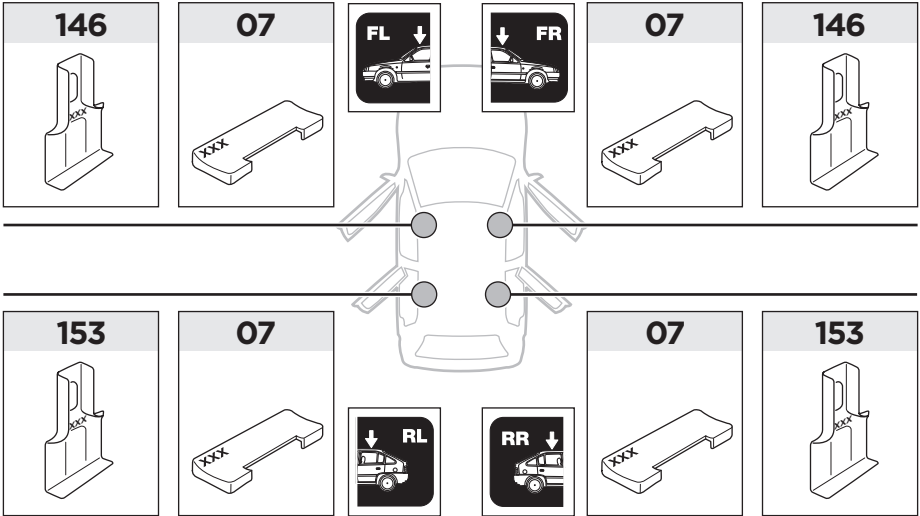

# 1

	X (scale)	X (mm)	X (inch)
<b>HONDA HR-V</b> , 3-dr SUV, 99-01, 02-05	46,5	1116	43 <sup>7</sup> / <sub>8</sub>
<b>HONDA HR-V</b> , 5-dr SUV, 00-01, 02-05	45,5	1106	43 <sup>1</sup> / <sub>2</sub>

	Y (scale)	Y (mm)	Y (inch)
<b>HONDA HR-V</b> , 3-dr SUV, 99-01, 02-05	44	1091	43
<b>HONDA HR-V</b> , 5-dr SUV, 00-01, 02-05	43,5	1086	42 <sup>3</sup> / <sub>4</sub>

**2**

**HONDA HR-V, 3-dr SUV, 99-01, 02-05**

**HONDA HR-V, 5-dr SUV, 00-01, 02-05**

**3**

	W (mm)	Z (mm)	W (inch)	Z (inch)
<b>HONDA HR-V, 3-dr SUV, 99-01, 02-05</b>	<b>400</b>	<b>700</b>	<b>15 <sup>3</sup>/<sub>4</sub></b>	<b>27 <sup>1</sup>/<sub>2</sub></b>
<b>HONDA HR-V, 5-dr SUV, 00-01, 02-05</b>	<b>400</b>	<b>700</b>	<b>15 <sup>3</sup>/<sub>4</sub></b>	<b>27 <sup>1</sup>/<sub>2</sub></b>