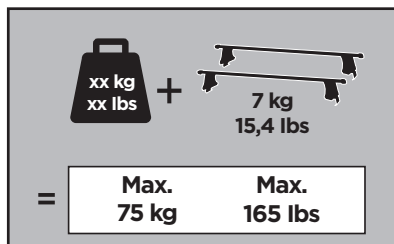

ISO 11154-E

141150

C.20130625
519-1150-01

Bring your life
thule.com