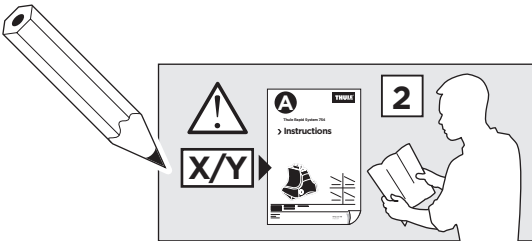

# 1

	X (scale)	X (mm)	X (inch)
<b>HONDA HR-V</b> , 3-dr SUV, 99-01, 02-05	46,5	1116	43 <sup>7</sup> / <sub>8</sub>
<b>HONDA HR-V</b> , 5-dr SUV, 00-01, 02-05	45,5	1106	43 <sup>1</sup> / <sub>2</sub>

	Y (scale)	Y (mm)	Y (inch)
<b>HONDA HR-V</b> , 3-dr SUV, 99-01, 02-05	44	1091	43
<b>HONDA HR-V</b> , 5-dr SUV, 00-01, 02-05	43,5	1086	42 <sup>3</sup> / <sub>4</sub>