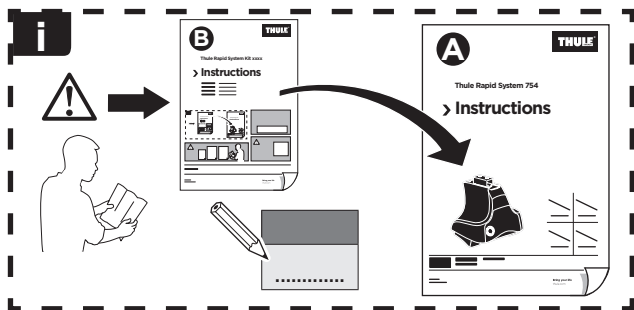

# > Instructions

**HONDA HR-V**, 3-dr SUV, 99-01, 02-05\*

**HONDA HR-V**, 5-dr SUV, 00-01, 02-05\*

\* With normal roof

ISO 11154-E

141150

C.20130625  
519-1150-01

Bring your life  
thule.com

# 1

	X (scale)	X (mm)	X (inch)
<b>HONDA HR-V</b> , 3-dr SUV, 99-01, 02-05	46,5	1116	43 <sup>7</sup> / <sub>8</sub>
<b>HONDA HR-V</b> , 5-dr SUV, 00-01, 02-05	45,5	1106	43 <sup>1</sup> / <sub>2</sub>

	Y (scale)	Y (mm)	Y (inch)
<b>HONDA HR-V</b> , 3-dr SUV, 99-01, 02-05	44	1091	43
<b>HONDA HR-V</b> , 5-dr SUV, 00-01, 02-05	43,5	1086	42 <sup>3</sup> / <sub>4</sub>