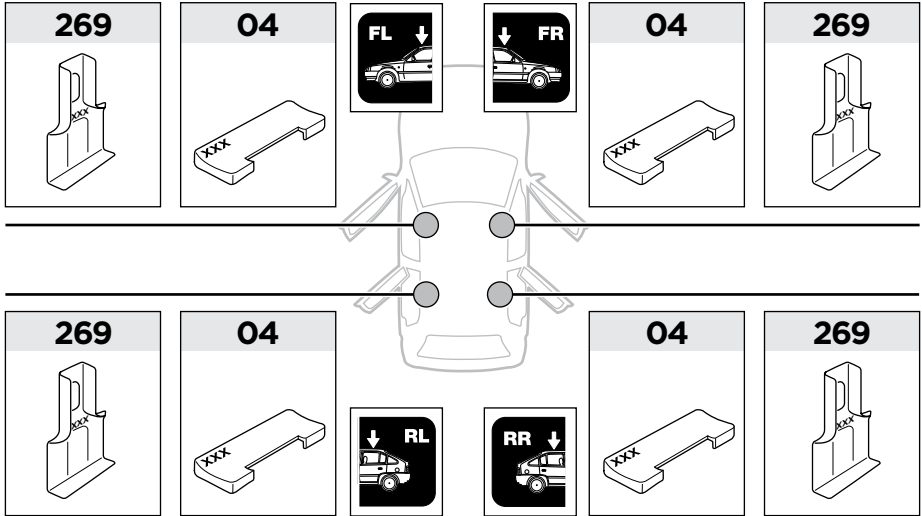

04 x4

269 x4

x1

x1

1

	X (scale)	X (mm)	X (inch)
FIAT Multipla, 5-dr MPV, 99-01, 02-04, 05-	65	1301	51 1/4

	Y (scale)	Y (mm)	Y (inch)
FIAT Multipla, 5-dr MPV, 99-01, 02-04, 05-	61	1261	49 5/8

2

FIAT Multipla, 5-dr MPV, 99-01, 02-04, 05-

3

	W (mm)	Z (mm)	W (inch)	Z (inch)
FIAT Multipla , 5-dr MPV, 99-01, 02-04, 05-	400	700	15 ³/₄	27 ¹/₂