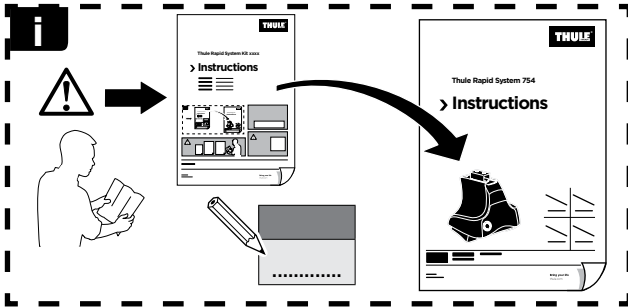

Thule Rapid System Kit 1130

> Instructions

FIAT Multipla, 5-dr MPV, 99-01, 02-04, 05-

ISO 11154-E

141130

C.20121018
519-1130-01

Bring your life

thule.com

04 x4

269 x4

x1

x1

1

	X (scale)	X (mm)	X (inch)
FIAT Multipla, 5-dr MPV, 99-01, 02-04, 05-	65	1301	51 1/4

	Y (scale)	Y (mm)	Y (inch)
FIAT Multipla, 5-dr MPV, 99-01, 02-04, 05-	61	1261	49 5/8

2