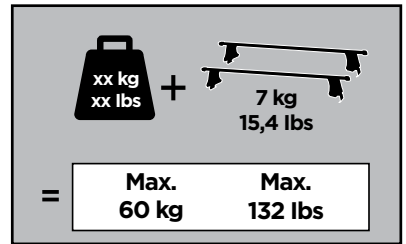

Thule Rapid System Kit 1130

> Instructions

FIAT Multipla, 5-dr MPV, 99-01, 02-04, 05-

ISO 11154-E

141130

C.20121018
519-1130-01

Bring your life

thule.com