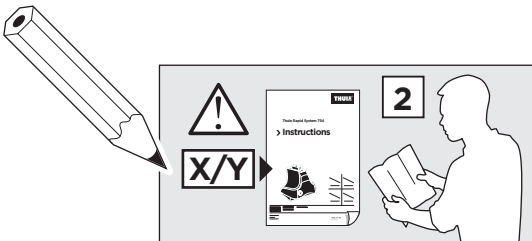

thule.com

19 x4

153 x4

155 x2

x1

x1

1

	X (scale)	X (mm)	X (inch)
NISSAN Cube , 5-dr MPV, 98-01	33,5	986	38 ⁷ / ₈
FORD Fusion , 5-dr Hatchback, 02-05	36	1011	39 ³ / ₄