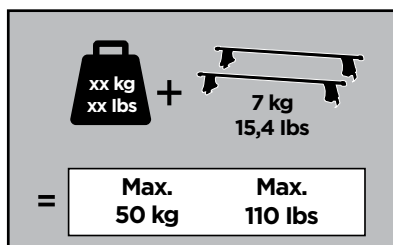

RENAULT Thalia, 4-dr Sedan, 01-

ISO 11154-E

141119

C.20130704
519-1119-02

Bring your life
thule.com

1

	X (scale)	X (mm)	X (inch)
RENAULT Clio , 3-dr Hatchback, 98-00, 01-03, 04-05	19	841	33 ¹ / ₈
RENAULT Clio , 4-dr Sedan, 98-00, 01-05	18	831	32 ³ / ₄
RENAULT Clio , 5-dr Hatchback, 98-00, 01-03, 04-05	18	831	32 ³ / ₄
RENAULT Symbol , 4-dr Sedan, 09-	17	821	32 ³ / ₈
RENAULT Thalia , 4-dr Sedan, 01-	17	821	32 ³ / ₈

	Y (scale)	Y (mm)	Y (inch)
RENAULT Clio , 3-dr Hatchback, 98-00, 01-03, 04-05	28	931	36 ⁵ / ₈
RENAULT Clio , 4-dr Sedan, 98-00, 01-05	18,5	836	32 ⁷ / ₈
RENAULT Clio , 5-dr Hatchback, 98-00, 01-03, 04-05	18,5	836	32 ⁷ / ₈
RENAULT Symbol , 4-dr Sedan, 09-	17,5	826	32 ¹ / ₂
RENAULT Thalia , 4-dr Sedan, 01-	17,5	826	32 ¹ / ₂