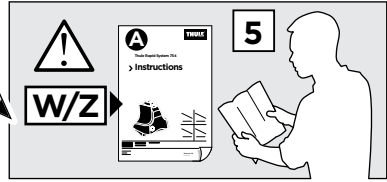

	W (mm)	Z (mm)	W (inch)	Z (inch)
RENAULT Clio , 3-dr Hatchback, 98-00, 01-03, 04-05	280	700	11	27 1/2
RENAULT Clio , 4-dr Sedan, 98-00, 01-05	270	700	10 5/8	27 1/2
RENAULT Clio , 5-dr Hatchback, 98-00, 01-03, 04-05	270	700	10 5/8	27 1/2
RENAULT Symbol , 4-dr Sedan, 09-	275	680	10 7/8	27 1/2
RENAULT Thalia , 4-dr Sedan, 01-	275	680	10 7/8	27 1/2