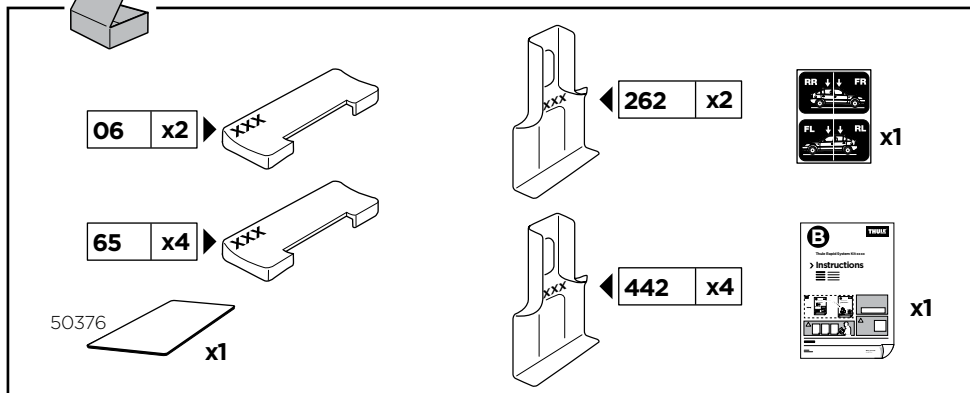

RENAULT Thalia, 4-dr Sedan, 01-

ISO 11154-E

141119

C.20130704
519-1119-02

Bring your life
thule.com

1

	X (scale)	X (mm)	X (inch)
RENAULT Clio , 3-dr Hatchback, 98-00, 01-03, 04-05	19	841	33 ¹ / ₈
RENAULT Clio , 4-dr Sedan, 98-00, 01-05	18	831	32 ³ / ₄
RENAULT Clio , 5-dr Hatchback, 98-00, 01-03, 04-05	18	831	32 ³ / ₄
RENAULT Symbol , 4-dr Sedan, 09-	17	821	32 ³ / ₈
RENAULT Thalia , 4-dr Sedan, 01-	17	821	32 ³ / ₈

	Y (scale)	Y (mm)	Y (inch)
RENAULT Clio , 3-dr Hatchback, 98-00, 01-03, 04-05	28	931	36 ⁵ / ₈
RENAULT Clio , 4-dr Sedan, 98-00, 01-05	18,5	836	32 ⁷ / ₈
RENAULT Clio , 5-dr Hatchback, 98-00, 01-03, 04-05	18,5	836	32 ⁷ / ₈
RENAULT Symbol , 4-dr Sedan, 09-	17,5	826	32 ¹ / ₂
RENAULT Thalia , 4-dr Sedan, 01-	17,5	826	32 ¹ / ₂

	W (mm)	Z (mm)	W (inch)	Z (inch)
RENAULT Clio , 3-dr Hatchback, 98-00, 01-03, 04-05	280	700	11	27 1/2
RENAULT Clio , 4-dr Sedan, 98-00, 01-05	270	700	10 5/8	27 1/2
RENAULT Clio , 5-dr Hatchback, 98-00, 01-03, 04-05	270	700	10 5/8	27 1/2
RENAULT Symbol , 4-dr Sedan, 09-	275	680	10 7/8	27 1/2
RENAULT Thalia , 4-dr Sedan, 01-	275	680	10 7/8	27 1/2