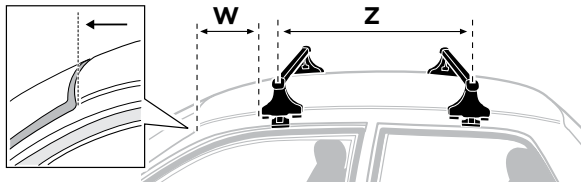

	Y (scale)	Y (mm)	Y (inch)
RENAULT Clio , 3-dr Hatchback, 98-00, 01-03, 04-05	28	931	36 ⁵ / ₈
RENAULT Clio , 4-dr Sedan, 98-00, 01-05	18,5	836	32 ⁷ / ₈
RENAULT Clio , 5-dr Hatchback, 98-00, 01-03, 04-05	18,5	836	32 ⁷ / ₈
RENAULT Symbol , 4-dr Sedan, 09-	17,5	826	32 ¹ / ₂
RENAULT Thalia , 4-dr Sedan, 01-	17,5	826	32 ¹ / ₂

	W (mm)	Z (mm)	W (inch)	Z (inch)
RENAULT Clio , 3-dr Hatchback, 98-00, 01-03, 04-05	280	700	11	27 1/2
RENAULT Clio , 4-dr Sedan, 98-00, 01-05	270	700	10 5/8	27 1/2
RENAULT Clio , 5-dr Hatchback, 98-00, 01-03, 04-05	270	700	10 5/8	27 1/2
RENAULT Symbol , 4-dr Sedan, 09-	275	680	10 7/8	27 1/2
RENAULT Thalia , 4-dr Sedan, 01-	275	680	10 7/8	27 1/2