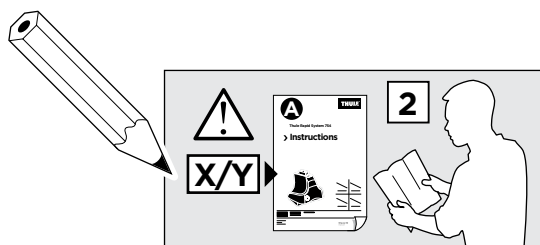

	Y (scale)	Y (mm)	Y (inch)
RENAULT Clio , 3-dr Hatchback, 98-00, 01-03, 04-05	28	931	36 ⁵ / ₈
RENAULT Clio , 4-dr Sedan, 98-00, 01-05	18,5	836	32 ⁷ / ₈
RENAULT Clio , 5-dr Hatchback, 98-00, 01-03, 04-05	18,5	836	32 ⁷ / ₈
RENAULT Symbol , 4-dr Sedan, 09-	17,5	826	32 ¹ / ₂
RENAULT Thalia , 4-dr Sedan, 01-	17,5	826	32 ¹ / ₂