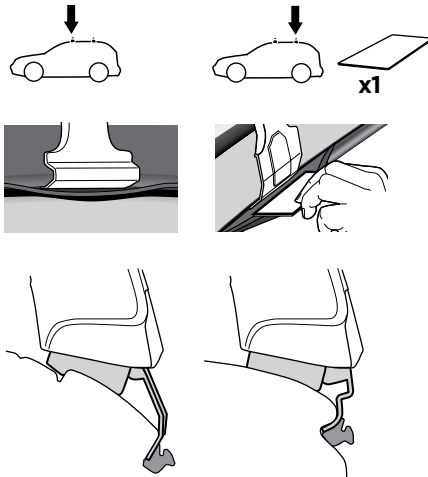

RENAULT Clio, 3-dr