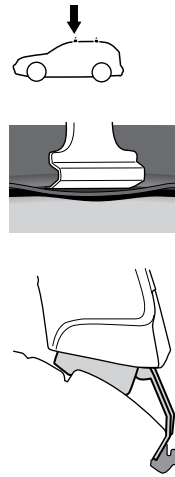

RENAULT Clio, 4-dr
RENAULT Clio, 5-dr