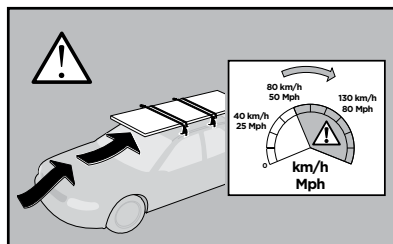

ISO 11154-E

141119

C.20130704
519-1119-02

Bring your life
thule.com