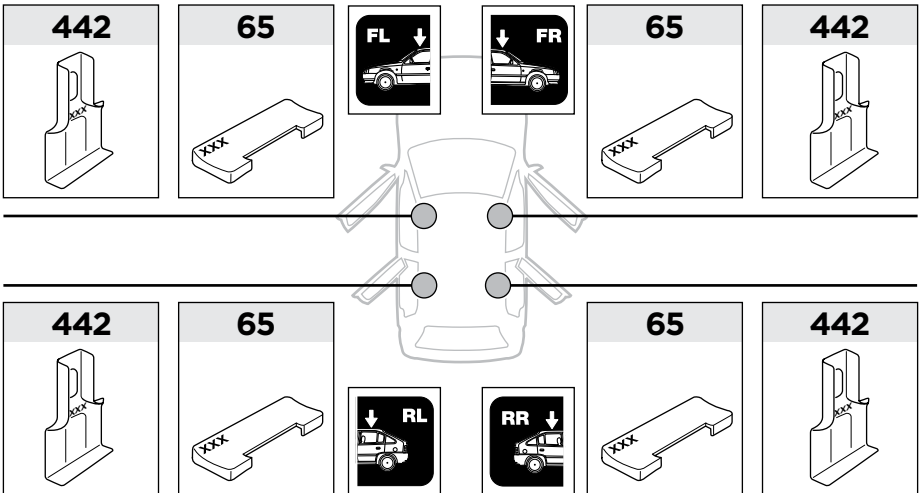

RENAULT Clio, 4-dr Sedan, 98-00, 01-05

RENAULT Clio, 5-dr Hatchback, 98-00, 01-03, 04-05

RENAULT Symbol, 4-dr Sedan, 09-

RENAULT Thalia, 4-dr Sedan, 01-