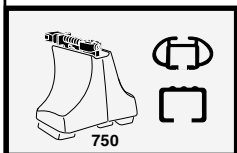

한국어 번갈아 가며 조이십시오.

日本語 交互に締め付けてください。

ไทย ชันโน้มนแบบสลับ

6

480R/754

480

7

x1
17 mm