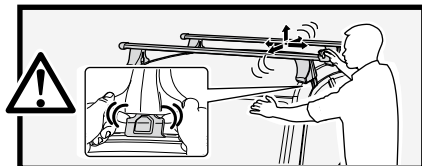

한국어 번갈아 가며 조이십시오.

日本語 交互に締め付けてください。

ไทย ชันโน้มนแบบสลับ

6

480R/754

480

7

x1
17 mm