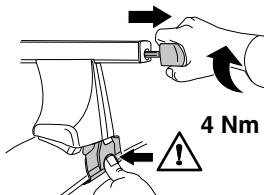

한국어 번갈아 가며 조이십시오.

日本語 交互に締め付けてください。

ไทย ชันโน้มนแบบสลับ

6

480R/754

480

7

x1
17 mm