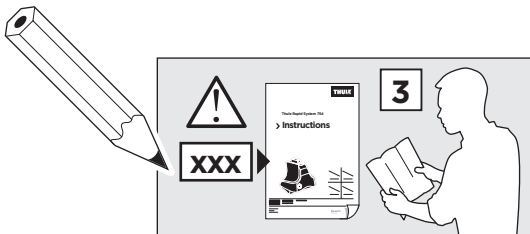

2

VOLKSWAGEN Bora, 4-dr Sedan, 99-04

VOLKSWAGEN Golf IV, 5-dr Hatchback, 98-03 / *99-06

VOLKSWAGEN Jetta IV, 5-dr Hatchback, 99-04 / *99-05