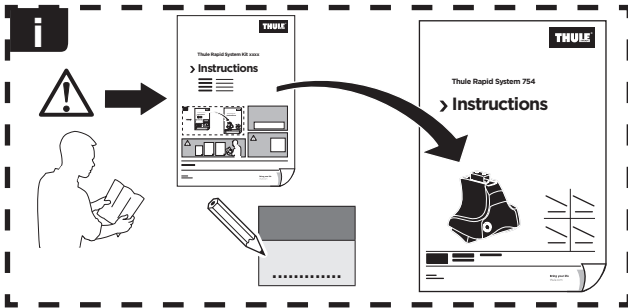

Thule Rapid System Kit 1051

> Instructions

VOLKSWAGEN Bora, 4-dr Sedan, 99-04

VOLKSWAGEN Golf IV, 5-dr Hatchback, 98-03 / *99-06

VOLKSWAGEN Jetta IV, 5-dr Hatchback, 99-04 / *99-05

*North America

ISO 11154-E

20 x1

21 x1

22 x2

98 x4

x1

x1

1

	X (scale)	X (mm)	X (inch)
VOLKSWAGEN Bora , 4-dr Sedan, 99-04	27	921	36 ¹ / ₄
VOLKSWAGEN Golf IV , 5-dr Hatchback, 98-03 / *99-06	27	921	36 ¹ / ₄
VOLKSWAGEN Jetta IV , 5-dr Hatchback, 99-04 / *99-05	27	921	36 ¹ / ₄