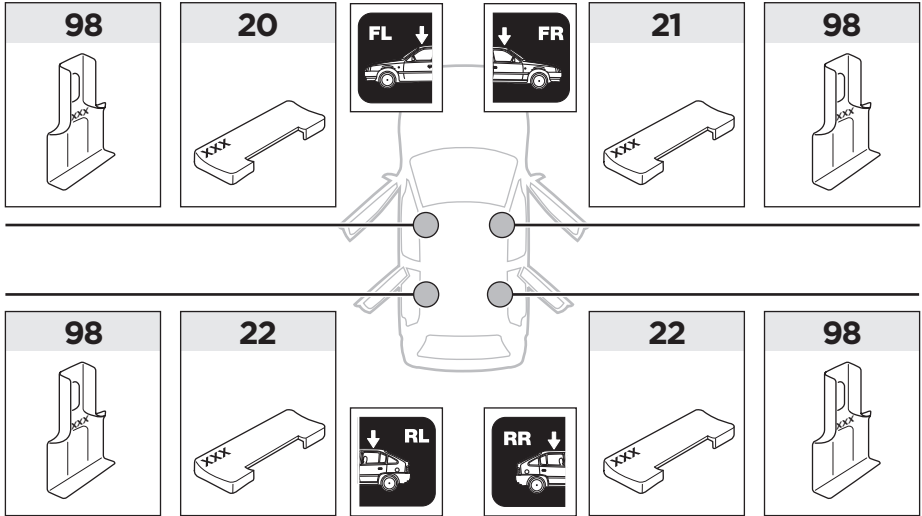

2

VOLKSWAGEN Bora, 4-dr Sedan, 99-04

VOLKSWAGEN Golf IV, 5-dr Hatchback, 98-03 / *99-06

VOLKSWAGEN Jetta IV, 5-dr Hatchback, 99-04 / *99-05