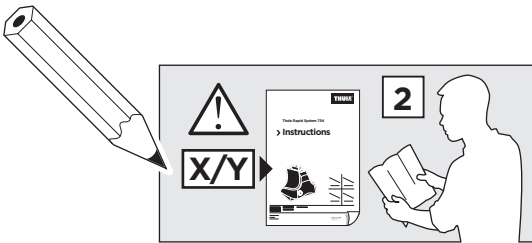

20 x1

21 x1

22 x2

98 x4

x1

x1

1

	X (scale)	X (mm)	X (inch)
VOLKSWAGEN Bora , 4-dr Sedan, 99-04	27	921	36 ¹ / ₄
VOLKSWAGEN Golf IV , 5-dr Hatchback, 98-03 / *99-06	27	921	36 ¹ / ₄
VOLKSWAGEN Jetta IV , 5-dr Hatchback, 99-04 / *99-05	27	921	36 ¹ / ₄

	Y (scale)	Y (mm)	Y (inch)
VOLKSWAGEN Bora , 4-dr Sedan, 99-04	21	861	33 ⁷ / ₈
VOLKSWAGEN Golf IV , 5-dr Hatchback, 98-03 / *99-06	21	861	33 ⁷ / ₈
VOLKSWAGEN Jetta IV , 5-dr Hatchback, 99-04 / *99-05	21	861	33 ⁷ / ₈