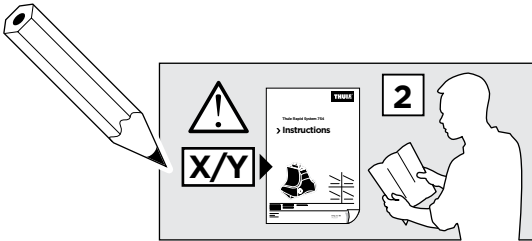

C.20121010
519-1048-02

Bring your life

thule.com

16 x4

102 x4

x1

x1

1

	X (scale)	X (mm)	X (inch)
SAAB 9-5 , 4-dr Sedan, 98-04, 05-09 / *99-09	34	991	39
SAAB 9-5 , 5-dr Estate, 05-	34	991	39
SAAB 9-5 , 5-dr Wagon, *05-08	34	991	39

	Y (scale)	Y (mm)	Y (inch)
SAAB 9-5 , 4-dr Sedan, 98-04, 05-09 / *99-09	31,5	966	38
SAAB 9-5 , 5-dr Estate, 05-	31,5	966	38
SAAB 9-5 , 5-dr Wagon, *05-08	31,5	966	38