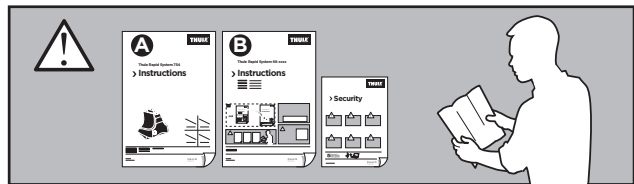

Thule Rapid System Kit 1016

> Instructions

ALFA ROMEO 155, 4-dr Sedan, 93-97

FIAT Tipo, 5-dr Hatchback, 93-96

ISO 11154-E

141016

C.20130625
519-1016-01

Bring your life
thule.com

16 x4

57 x4

x1

x1

1

	X (scale)	X (mm)	X (inch)
ALFA ROMEO 155 , 4-dr Sedan, 93-97	29,5	946	37 1/4
FIAT Tipo , 5-dr Hatchback, 93-96	29,5	946	37 1/4

	Y (scale)	Y (mm)	Y (inch)
ALFA ROMEO 155 , 4-dr Sedan, 93-97	29	941	37
FIAT Tipo , 5-dr Hatchback, 93-96	29	941	37