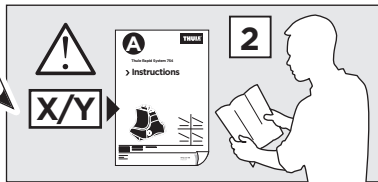

16 x4

57 x4

x1

x1

1

	X (scale)	X (mm)	X (inch)
ALFA ROMEO 155 , 4-dr Sedan, 93-97	29,5	946	37 1/4
FIAT Tipo , 5-dr Hatchback, 93-96	29,5	946	37 1/4

	Y (scale)	Y (mm)	Y (inch)
ALFA ROMEO 155 , 4-dr Sedan, 93-97	29	941	37
FIAT Tipo , 5-dr Hatchback, 93-96	29	941	37