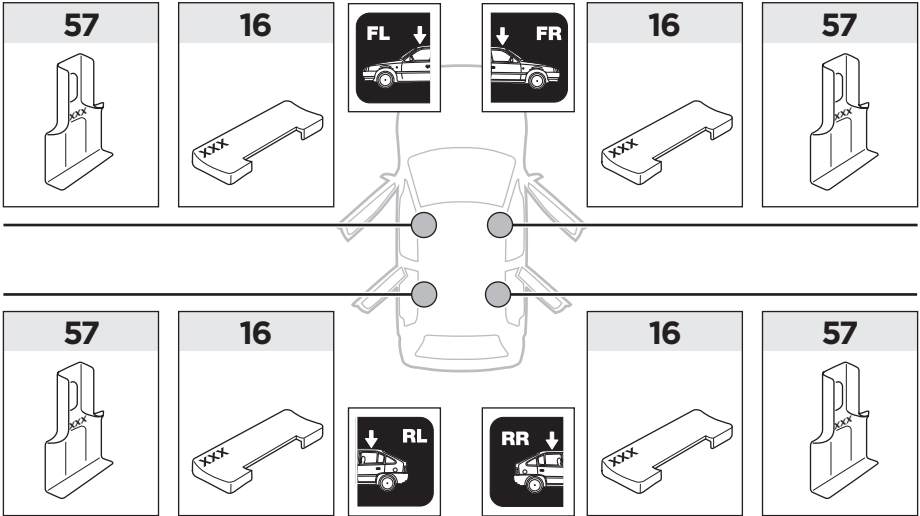

16 x4

57 x4

x1

x1

1

	X (scale)	X (mm)	X (inch)
ALFA ROMEO 155 , 4-dr Sedan, 93-97	29,5	946	37 1/4
FIAT Tipo , 5-dr Hatchback, 93-96	29,5	946	37 1/4

	Y (scale)	Y (mm)	Y (inch)
ALFA ROMEO 155 , 4-dr Sedan, 93-97	29	941	37
FIAT Tipo , 5-dr Hatchback, 93-96	29	941	37

2

ALFA ROMEO 155, 4-dr Sedan, 93-97

FIAT Tipo, 5-dr Hatchback, 93-96

3

	W (mm)	Z (mm)	W (inch)	Z (inch)
ALFA ROMEO 155 , 4-dr Sedan, 93-97	280	700	11	27 1/2
FIAT Tipo , 5-dr Hatchback, 93-96	280	700	11	27 1/2