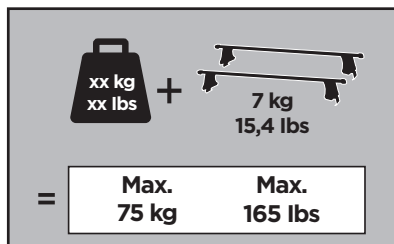

Thule Rapid System Kit 1016

> Instructions

ALFA ROMEO 155, 4-dr Sedan, 93-97

FIAT Tipo, 5-dr Hatchback, 93-96

ISO 11154-E

141016

C.20130625
519-1016-01

Bring your life
thule.com

16 x4

57 x4

x1

x1

1

	X (scale)	X (mm)	X (inch)
ALFA ROMEO 155 , 4-dr Sedan, 93-97	29,5	946	37 1/4
FIAT Tipo , 5-dr Hatchback, 93-96	29,5	946	37 1/4

	Y (scale)	Y (mm)	Y (inch)
ALFA ROMEO 155 , 4-dr Sedan, 93-97	29	941	37
FIAT Tipo , 5-dr Hatchback, 93-96	29	941	37

2

ALFA ROMEO 155, 4-dr Sedan, 93-97

FIAT Tipo, 5-dr Hatchback, 93-96

3

	W (mm)	Z (mm)	W (inch)	Z (inch)
ALFA ROMEO 155 , 4-dr Sedan, 93-97	280	700	11	27 1/2
FIAT Tipo , 5-dr Hatchback, 93-96	280	700	11	27 1/2