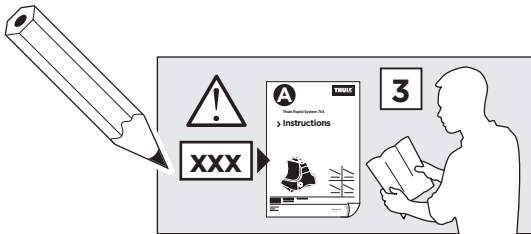

2

ALFA ROMEO 155, 4-dr Sedan, 93-97

FIAT Tipo, 5-dr Hatchback, 93-96