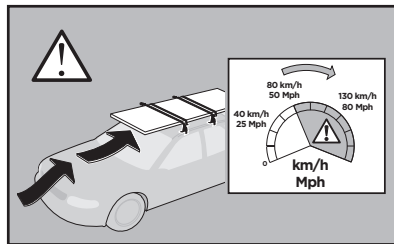

Thule Rapid System Kit 1016

> Instructions

ALFA ROMEO 155, 4-dr Sedan, 93-97

FIAT Tipo, 5-dr Hatchback, 93-96

ISO 11154-E

141016

C.20130625
519-1016-01

Bring your life
thule.com

16 x4

57 x4

x1

x1

1

	X (scale)	X (mm)	X (inch)
ALFA ROMEO 155 , 4-dr Sedan, 93-97	29,5	946	37 1/4
FIAT Tipo , 5-dr Hatchback, 93-96	29,5	946	37 1/4

	Y (scale)	Y (mm)	Y (inch)
ALFA ROMEO 155 , 4-dr Sedan, 93-97	29	941	37
FIAT Tipo , 5-dr Hatchback, 93-96	29	941	37