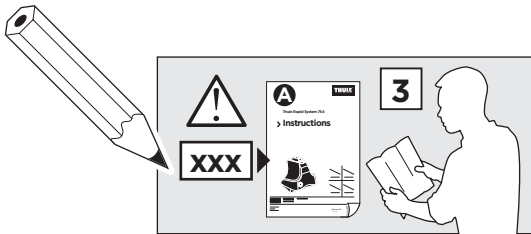

67 x4

x1

x1

1

	X (scale)	X (mm)	X (inch)
MAZDA 626, 4-dr Sedan, 92-97	34	991	39

	Y (scale)	Y (mm)	Y (inch)
MAZDA 626, 4-dr Sedan, 92-97	31,5	966	38

2

MAZDA 626, 4-dr Sedan, 92-97