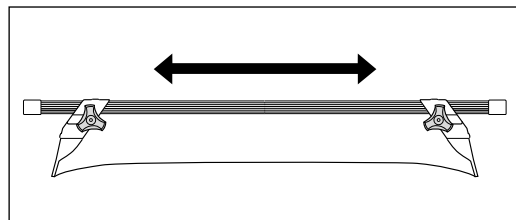

Réf. imp. 046073/A8-1 - pas de notice

73

SUPRA 73

Fabia-Polo : Max. 50 Kg
Opel-Octavia-Toledo II : Max. 75 Kg

SUPRA 73

OPEL
Corsa IV 3,5 □ 10/06→
Meriva 5 □ (9) 03→

SEAT
Toledo II 4 □ 99→00

ŠKODA
Octavia 5 □ (1) 97→03/04
Fabia 5 □ (1) 99→04/07