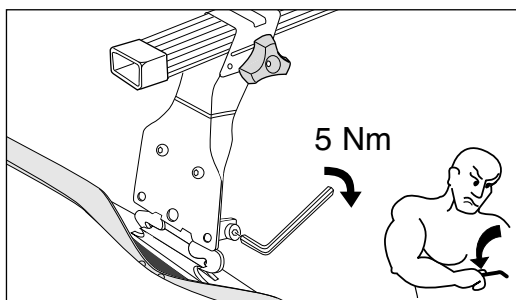

Réf. imp. 046073/A8-1 - pas de notice

73

SUPRA 73

Fabia-Polo : Max. 50 Kg
Opel-Octavia-Toledo II : Max. 75 Kg

SUPRA 73

OPEL
Corsa IV 3,5 □ 10/06→
Meriva 5 □ (9) 03→

SEAT
Toledo II 4 □ 99→00

ŠKODA
Octavia 5 □ (1) 97→03/04
Fabia 5 □ (1) 99→04/07