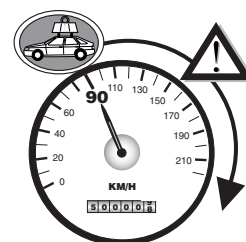

AUTOMAXI INTERNATIONAL
Z.I Nord - 24 Rue Claude Bernard - CS 61768
35417 Saint Malo Cedex - France
Tél : 33 (0) 2 99 21 12 70 - Fax : 33 (0) 2 99 21 12 71