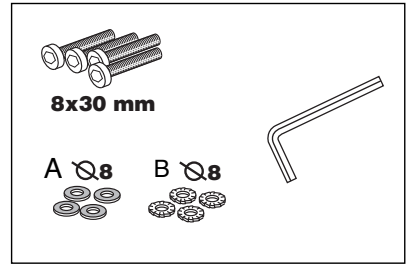

**RACK MEDIUM  
205**

**RACK MEDIUM 205**

**205**

- DACIA**

---

- LOGAN MCV <sup>(2)</sup> 07→
- FORD**

---

- TRANSIT CONNECT 03→
- TOURNEO 03→
- NISSAN**

---

- KUBISTAR 04→
- RENAULT**

---

- KANGOO 97→07
- KANGOO 08→
- KANGOO EXPRESS 08→
- KANGOO RX4 5 □ 06/02→
- VOLKSWAGEN**

---

- CADDY 04/04→

Max. : **75** kg

ART : 80105