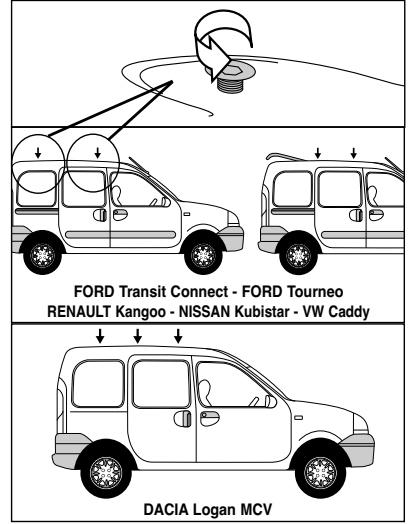

**RACK MEDIUM  
205**

**RACK MEDIUM 205**

**205**

- DACIA**

---

- LOGAN MCV <sup>(2)</sup> 07→
- FORD**

---

- TRANSIT CONNECT 03→
- TOURNEO 03→
- NISSAN**

---

- KUBISTAR 04→
- RENAULT**

---

- KANGOO 97→07
- KANGOO 08→
- KANGOO EXPRESS 08→
- KANGOO RX4 5 □ 06/02→
- VOLKSWAGEN**

---

- CADDY 04/04→

Max. : **75** kg

ART : 80105