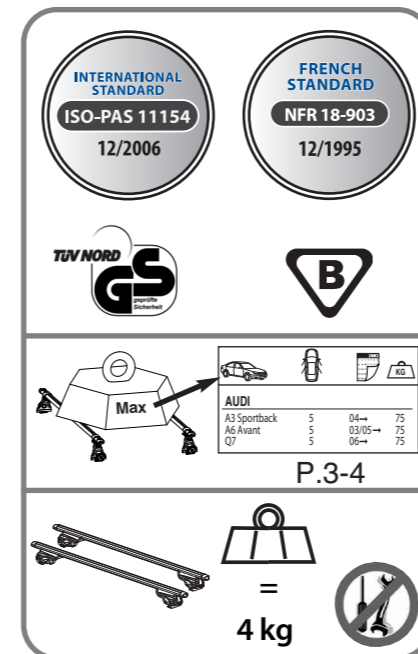

Instructions - Instructions - Anweisungen - Istruzioni - Instrucciones
Instrukcje - Instructies - Instruções - Utasítások - Инструкция - Οδηγίες
Instruktioner - Pokyny - Instructiuni - Instrukcija - Instrukcijas - Eeskiri
Inštrukcie - Navodila - Upute - Instrukcije

railing **ACTIVA** ALU 1090 - ALU 1250

FRA Garder cette notice pour les utilisations futures.
GBR Keep these instructions for future use.
DEU Die Anleitung zur späteren Benutzung aufbewahren.
ITA Conservare queste istruzioni per ogni ulteriore consultazione.
ESP Guardar este manual para futuras utilizaciones.
POL Zachować instrukcję w przypadku użytkowania w przyszłości.
NLD Bewaar deze gebruiksaanwijzing voor toekomstige raadpleging.
PRT Guardar este manual para as utilizações futuras.
HUN Őrizzze meg ezt a használati utasítást későbbi felhasználás céljából.
RUS Сохраните эту инструкцию для дальнейшего пользования.
GRC Φυλάξτε αυτό το εγχειρίδιο οδηγιών για μελλοντικές χρήσεις.
DNK Gem denne vejledning til senere brug.
CZE Uchovajte návod pro pozdější použití.
ROU Păstrați instrucțiunile pentru consultarea lor ulterioară.
LTU Saglabąjiet šio instrukciją turpmākai lietošanai.
LVA Saugokite šią instrukciją, kad atētyje galējumēte ja pasinaudoti.
EST Hoidke need juhised edaspidiseks kasutuseks alles.
SVK Tento návod si uchovajte pre ďalšie použitie.
SVN Sačuvajte ovaj priručnik za buduću upotrebu.
HRV Čuvati ove upute za daljnju uporabu.
SRB Čuvajte instrukcije za dalju upotrebu.

AUTOMAXI INTERNATIONAL
Z.I Nord - 24 Rue Claude Bernard - CS 61768
35417 Saint Malo Cedex - France
Tél : 33 (0) 2 99 21 12 70
Fax : 33 (0) 2 99 21 12 71
www.automaxi.fr