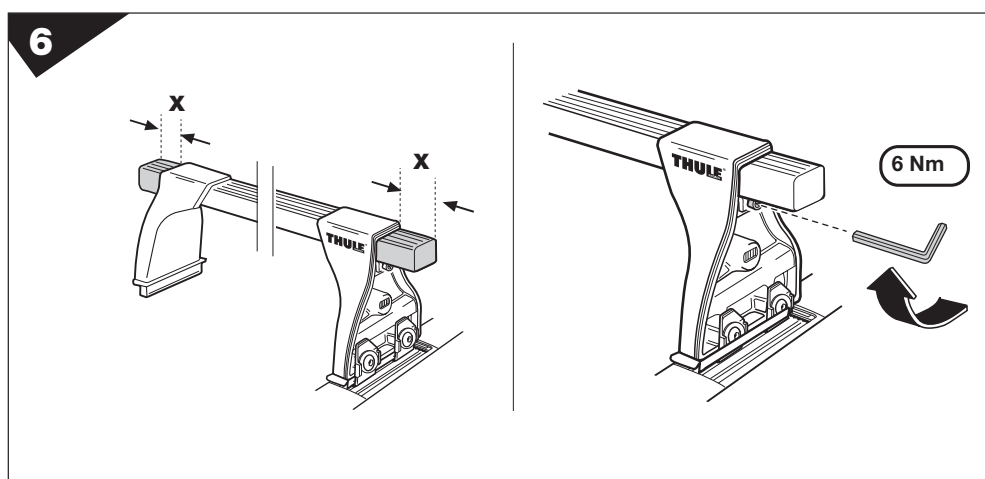

S Demontering
GB Removal
D Demontieren
F Démontage
NL Demontage
FIN Irrotus

E Desmontaje
I Rimozione
CZ Odmontování
PL Wymontowywanie
HU Leszerelés
RU Снятие

EST Eemaldamine
SLO Odstranjevanje
한국어 분리
日本語 取り外し
中文 拆除