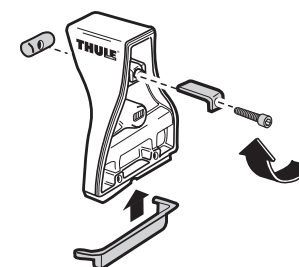

THULE

S Sikkerhedsforskrifter
GB Safety regulations
D Sicherheits-Vorschriften
F Instructions importantes
NL Veiligheidsvoorschriften
FIN Turvallisuusohjeet
E Reglas de seguridad
I Norme di sicurezza
CZ Návod na montáž
PL Wykaz przepisów
PT Normas de segurança
GR Κανονισμοί ασφαλείας
TR Güvenlik kuralları
HU Biztonsági előírások
RU Инструкция по безопасности
HR Pravila sigurnosti
EST Ohutusjuhised
LT Saugumo taisyklės
LAT Drošības noteikumi
SLO Varnostni predpisi

THULE 501-6315-11
501-6315-11 安全提示
中文 安全提示

1

FORD
Fiesta, 3-dr Hatchback, 90-95, 96-02
Fiesta, 5-dr Hatchback, 90-95, 96-01

MITSUBISHI
Galant, 4-dr Sedan, 88-96
Galant, 5-dr Hatchback, 88-96
Carisma, 4-dr Sedan, 97-

2