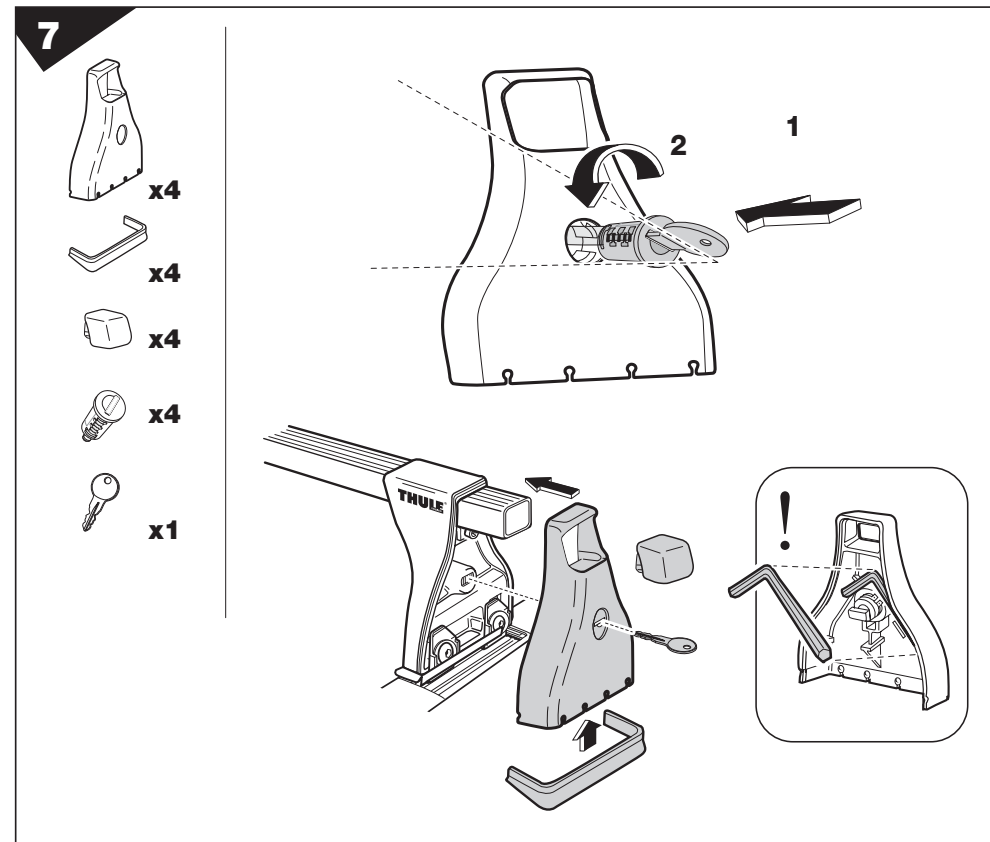

S Demontering
GB Removal
D Demontieren
F Démontage
NL Demontage
FIN Irrotus

E Desmontaje
I Rimozione
CZ Odmontování
PL Wymontowywanie
HU Leszerelés
RU Снятие

EST Eemaldamine
SLO Odstranjevanje
한국어 분리
日本語 取り外し
中文 拆除