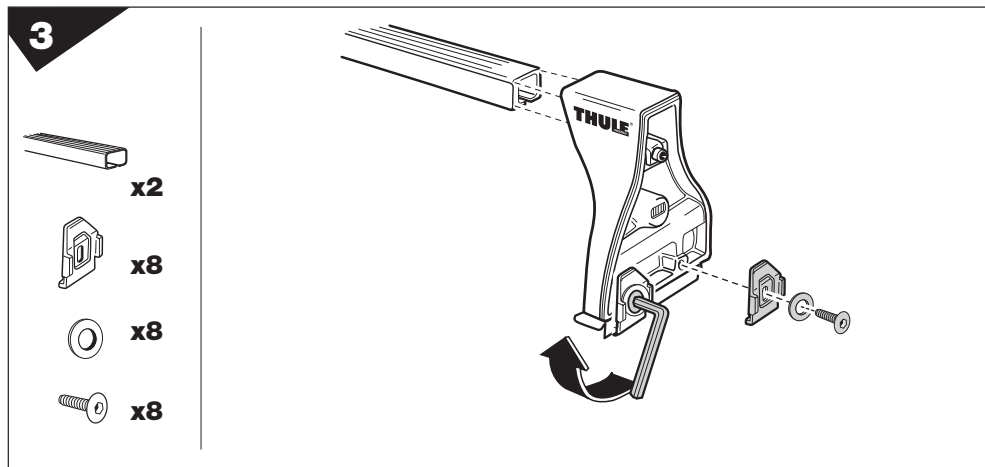

S Demontering
GB Removal
D Demontieren
F Démontage
NL Demontage
FIN Irrotus

E Desmontaje
I Rimozione
CZ Odmontování
PL Wymontowywanie
HU Leszerelés
RU Снятие

EST Eemaldamine
SLO Odstranjevanje
한국어 분리
日本語 取り外し
中文 拆除