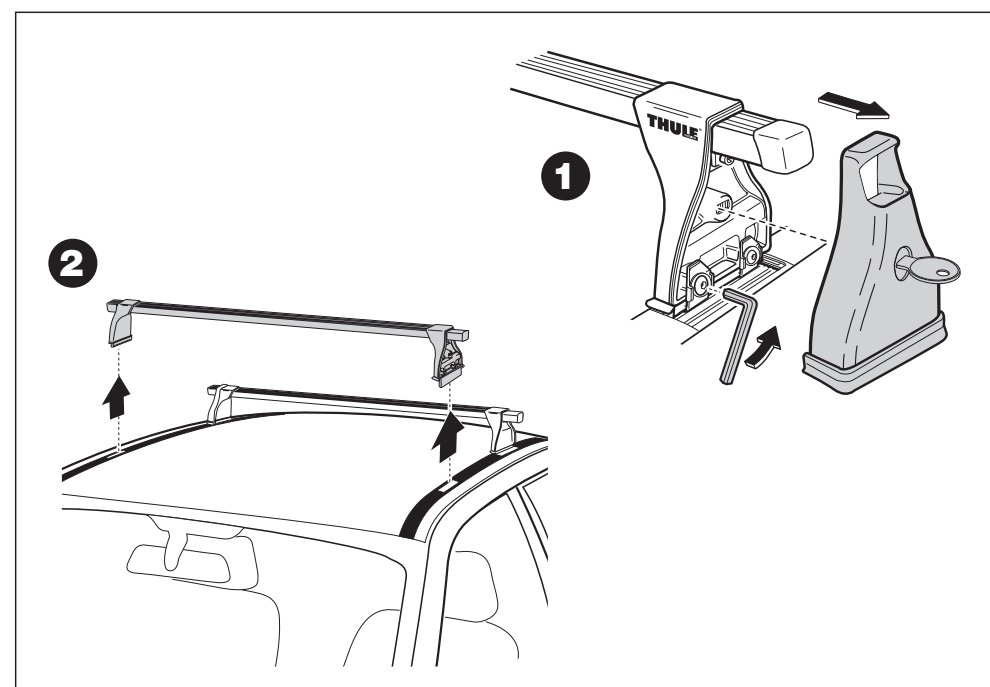

S Demontering
GB Removal
D Demontieren
F Démontage
NL Demontage
FIN Irrotus

E Desmontaje
I Rimozione
CZ Odmontování
PL Wymontowywanie
HU Leszerelés
RU Снятие

EST Eemaldamine
SLO Odstranjevanje
한국어 분리
日本語 取り外し
中文 拆除