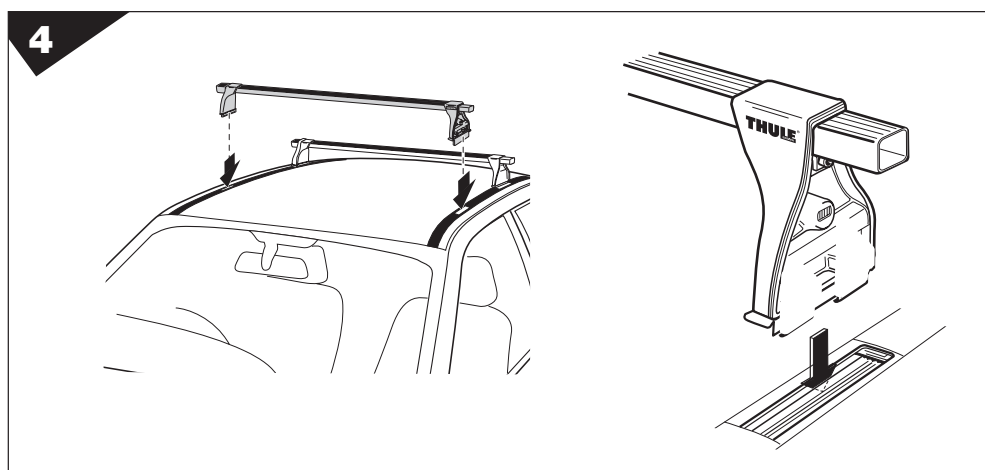

S Demontering
GB Removal
D Demontieren
F Démontage
NL Demontage
FIN Irrotus

E Desmontaje
I Rimozione
CZ Odmontování
PL Wymontowywanie
HU Leszerelés
RU Снятие

EST Eemaldamine
SLO Odstranjevanje
한국어 분리
日本語 取り外し
中文 拆除