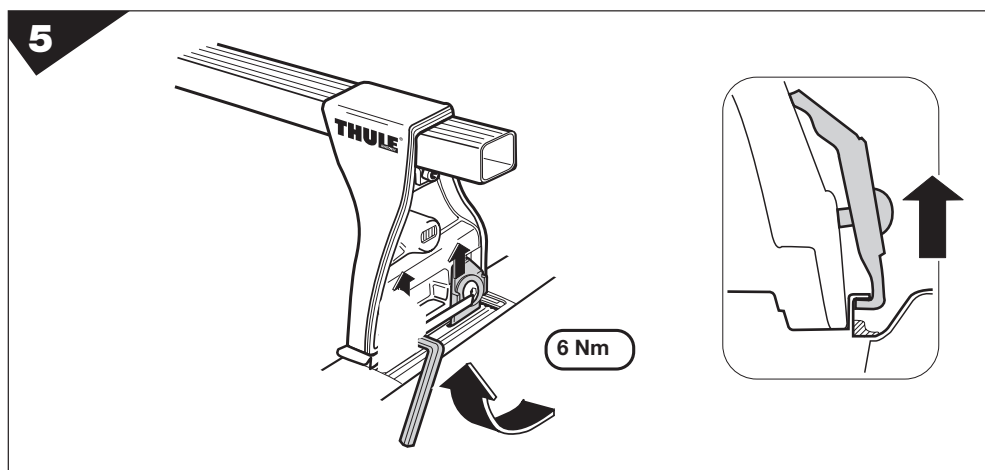

S Demontering
GB Removal
D Demontieren
F Démontage
NL Demontage
FIN Irrotus

E Desmontaje
I Rimozione
CZ Odmontování
PL Wymontowywanie
HU Leszerelés
RU Снятие

EST Eemaldamine
SLO Odstranjevanje
한국어 분리
日本語 取り外し
中文 拆除