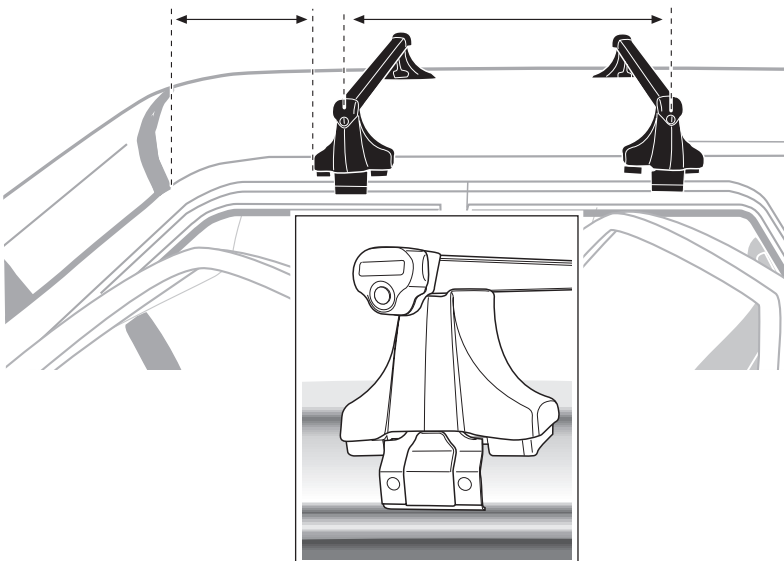

37,5

37

x 2

x 2

x 4

470 mm

700 mm

7 kg

MAX
LOAD
50 Kg