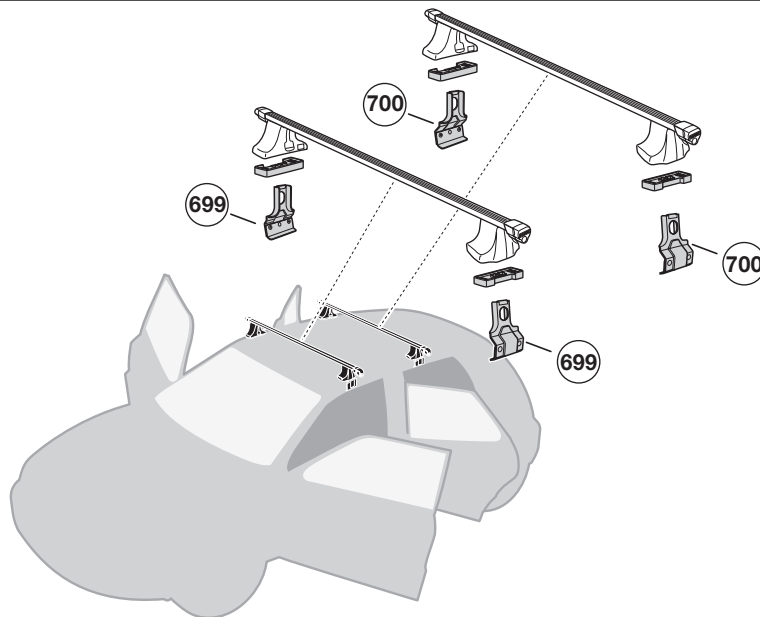

37,5

37

x 2

x 2

x 4

470 mm

700 mm

7 kg

MAX
LOAD
50 Kg