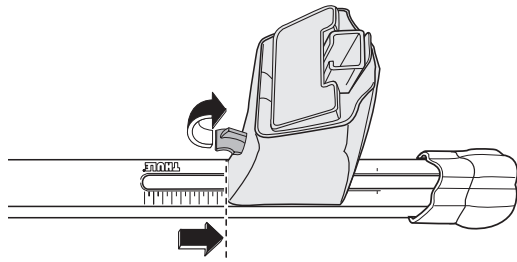

Kit 1367

Bilmodell, Vehicule, Fahrzeug, Modèle de voiture

Fram, front, vorne, avant

Bak, rear, hinten, arrière

MAZDA Verisa, 5-dr Hatchback, 04-

31

32

MAZDA 1, 5-dr Hatchback, 05-

37,5

37

x 2

x 2

x 4