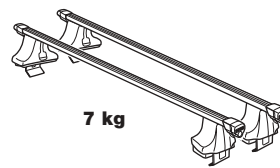

7 kg

DAIHATSU Move, 5-dr MPV, 00-

MITSUBISHI Toppo BJ, 5-dr MPV, 99-
PERODUA Kenari, 5-dr SUV, 00-