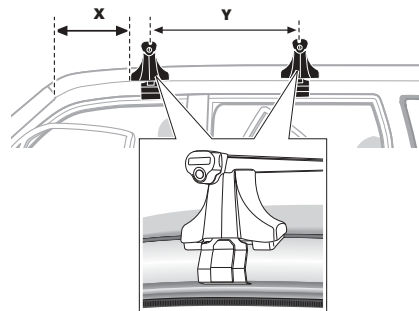

DAIHATSU Move, 5-dr MPV, 00-

297

MITSUBISHI Toppo BJ, 5-dr MPV, 99-
PERODUA Kenari, 5-dr SUV, 00-

297

298

7 kg

DAIHATSU Move, 5-dr MPV, 00-

MITSUBISHI Toppo BJ, 5-dr MPV, 99-
PERODUA Kenari, 5-dr SUV, 00-