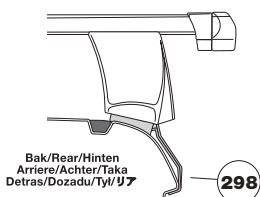

Kit 1160

Vehicle	Front	Rear
DAIHATSU Move, 5-dr MPV, 00-	30	28,5
MITSUBISHI Toppo BJ, 5-dr MPV, 99-	28	25,5
PERODUA Kenari, 5-dr SUV, 00-	28	26,5

DAIHATSU Move, 5-dr MPV, 00-

MITSUBISHI Toppo BJ, 5-dr MPV, 99-
PERODUA Kenari, 5-dr SUV, 00-

DAIHATSU Move, 5-dr MPV, 00-

297

MITSUBISHI Toppo BJ, 5-dr MPV, 99-
PERODUA Kenari, 5-dr SUV, 00-

297

298

7 kg

DAIHATSU Move, 5-dr MPV, 00-

MITSUBISHI Toppo BJ, 5-dr MPV, 99-
PERODUA Kenari, 5-dr SUV, 00-

Vehicle	X (mm)	Y (mm)
DAIHATSU Move, 5-dr MPV, 00-	305	700
MITSUBISHI Toppo BJ, 5-dr MPV, 99-	320	700
PERODUA Kenari, 5-dr SUV, 00-	400	700