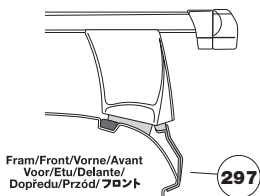

Kit 1160

Vehicle	Front	Rear
DAIHATSU Move, 5-dr MPV, 00-	30	28,5
MITSUBISHI Toppo BJ, 5-dr MPV, 99-	28	25,5
PERODUA Kenari, 5-dr SUV, 00-	28	26,5

DAIHATSU Move, 5-dr MPV, 00-

MITSUBISHI Toppo BJ, 5-dr MPV, 99-
PERODUA Kenari, 5-dr SUV, 00-

DAIHATSU Move, 5-dr MPV, 00-

297

MITSUBISHI Toppo BJ, 5-dr MPV, 99-
PERODUA Kenari, 5-dr SUV, 00-

297

298

7 kg

DAIHATSU Move, 5-dr MPV, 00-

MITSUBISHI Toppo BJ, 5-dr MPV, 99-
PERODUA Kenari, 5-dr SUV, 00-

Vehicle	X (mm)	Y (mm)
DAIHATSU Move, 5-dr MPV, 00-	305	700
MITSUBISHI Toppo BJ, 5-dr MPV, 99-	320	700
PERODUA Kenari, 5-dr SUV, 00-	400	700