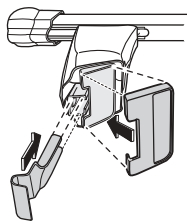

Kit 1160

Vehicle	Front	Rear
DAIHATSU Move, 5-dr MPV, 00-	30	28,5
MITSUBISHI Toppo BJ, 5-dr MPV, 99-	28	25,5
PERODUA Kenari, 5-dr SUV, 00-	28	26,5

DAIHATSU Move, 5-dr MPV, 00-

MITSUBISHI Toppo BJ, 5-dr MPV, 99-
PERODUA Kenari, 5-dr SUV, 00-

DAIHATSU Move, 5-dr MPV, 00-

297

MITSUBISHI Toppo BJ, 5-dr MPV, 99-
PERODUA Kenari, 5-dr SUV, 00-

297

298

7 kg

DAIHATSU Move, 5-dr MPV, 00-

MITSUBISHI Toppo BJ, 5-dr MPV, 99-
PERODUA Kenari, 5-dr SUV, 00-

Vehicle	X (mm)	Y (mm)
DAIHATSU Move, 5-dr MPV, 00-	305	700
MITSUBISHI Toppo BJ, 5-dr MPV, 99-	320	700
PERODUA Kenari, 5-dr SUV, 00-	400	700