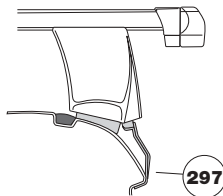

DAIHATSU Move, 5-dr MPV, 00-

297

MITSUBISHI Toppo BJ, 5-dr MPV, 99-
PERODUA Kenari, 5-dr SUV, 00-