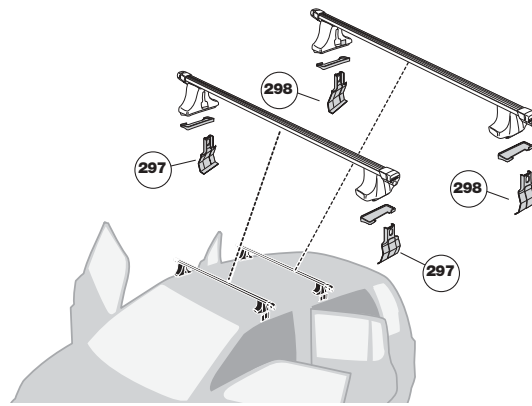

MITSUBISHI Toppo BJ, 5-dr MPV, 99-
PERODUA Kenari, 5-dr SUV, 00-