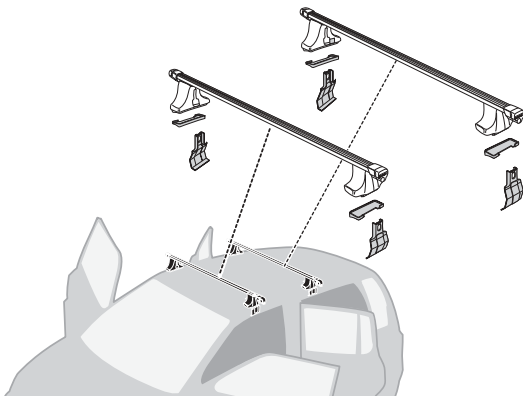

Kit 1160

Vehicle	Front	Rear
DAIHATSU Move, 5-dr MPV, 00-	30	28,5
MITSUBISHI Toppo BJ, 5-dr MPV, 99-	28	25,5
PERODUA Kenari, 5-dr SUV, 00-	28	26,5

DAIHATSU Move, 5-dr MPV, 00-

MITSUBISHI Toppo BJ, 5-dr MPV, 99-
PERODUA Kenari, 5-dr SUV, 00-

DAIHATSU Move, 5-dr MPV, 00-

297

MITSUBISHI Toppo BJ, 5-dr MPV, 99-
PERODUA Kenari, 5-dr SUV, 00-

297

298

7 kg

DAIHATSU Move, 5-dr MPV, 00-

MITSUBISHI Toppo BJ, 5-dr MPV, 99-
PERODUA Kenari, 5-dr SUV, 00-

Vehicle	X (mm)	Y (mm)
DAIHATSU Move, 5-dr MPV, 00-	305	700
MITSUBISHI Toppo BJ, 5-dr MPV, 99-	320	700
PERODUA Kenari, 5-dr SUV, 00-	400	700